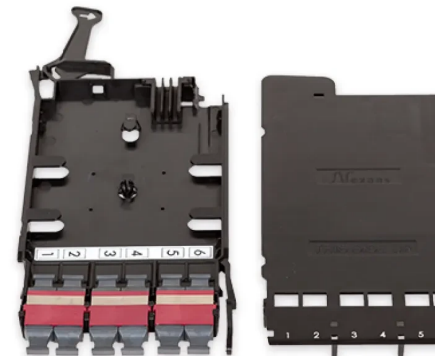

# LANmark-OF ENSPACE MPO适配器模块

LANMARK-OF ENSPACE 适配器模块 6XMPO 多模KEY UP/KEY DOWN 紫色

**Aginode Ref:** NSPACE.PMTP6V

- ENSPACE 模块，前端有 6 个 MPO 紫色 多模适配器
- 键上/键下适配器
- 模块可方便地安装到安捷诺的 ENSPACE 配线架上
- 模块可从面板前后安装

ENSPACE 系统由 3 个子组件组成：配线架、模块和预端接光缆。

模块可从面板后部和前部安装到托盘中，提高了安装的灵活性。

每个 1U 的 ENSPACE UHD 配线架最多可安装 12 个 ENSPACE MPO 适配器模块。

ENSPACE HD 跳线板每 1U 最多可安装 8 个 ENSPACE MPO 适配器模块。

端口标签印在 ENSPACE 模块的盖子上。

MPO-MPO 预端接的扇出脚从后面进入模块，并固定在模块内部以消除应力。

### 使用特性

端口数

6