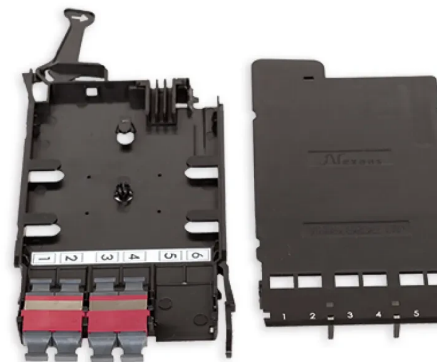

LANmark-OF ENSPACE MPO适配器模块

LANMARK-OF ENSPACE 适配器模块 4XMPO 多模 KEY UP/KEY DOWN 紫色

Aginode Ref: NSPACE.PMTP4V

- ENSPACE 模块，前端有 4 个 MPO Violet 多模适配器
- 键上/键下适配器
- 模块可方便地安装到安捷诺的 ENSPACE 配线架上
- 模块可从面板前后安装

ENSPACE 系统由 3 个子组件组成：配线架、模块和预端接光缆。

模块可从面板后部和前部安装到托盘中，提高了安装的灵活性。

每个 1U 的 ENSPACE UHD 配线架最多可安装 12 个 ENSPACE MPO 适配器模块。

ENSPACE HD 跳线板每 1U 最多可安装 8 个 ENSPACE MPO 适配器模块。

端口标签印在 ENSPACE 模块的盖子上。

MPO-MPO 预端接的扇出脚从后面进入模块，并固定在模块内部以消除应力。

STANDARDS

ISO/IEC 11801

LANmark-OF ENSPACE 适配器模块 4xMPO 多模 Key Up/Key Down 紫色

Characteristics

结构特性

光纤类型

多模 50/125

使用特性

端口数

4