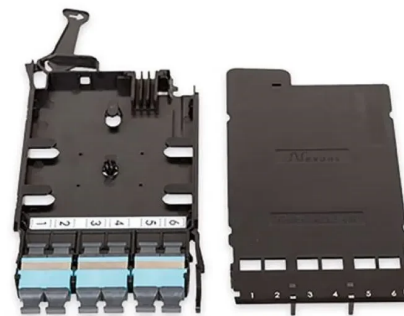

LANmark-OF ENSPACE MPO适配器模块

LANMARK-OF ENSPACE 适配器模块 6X MPO 多模 KEY UP/KEY UP 灰色

Aginode Ref: NSPACE.PMTP6U

- ENSPACE 模块，前端有 6 个 MPO 灰色多模适配器
- 键上/键下适配器
- 模块可方便地安装到安捷诺的 ENSPACE 配线架上
- 模块可从面板前后安装

ENSPACE 系统由 3 个子组件组成：配线架、模块和预端接光缆。

模块可从面板后部和前部安装到托盘中，提高了安装的灵活性。

每个 1U 的 ENSPACE UHD 配线架最多可安装 12 个 ENSPACE MPO 适配器模块。

ENSPACE HD 跳线板每 1U 最多可安装 8 个 ENSPACE MPO 适配器模块。

端口标签印在 ENSPACE 模块的盖子上。

MPO-MPO 预端接的扇出脚从后面进入模块，并固定在模块内部以消除应力。

STANDARDS

ISO/IEC 11801

LANmark-OF ENSPACE 适配器模块 6x MPO 多模 Key Up/Key Up 灰色

Characteristics

结构特性

光纤类型

多模 50/125

使用特性

端口数

6