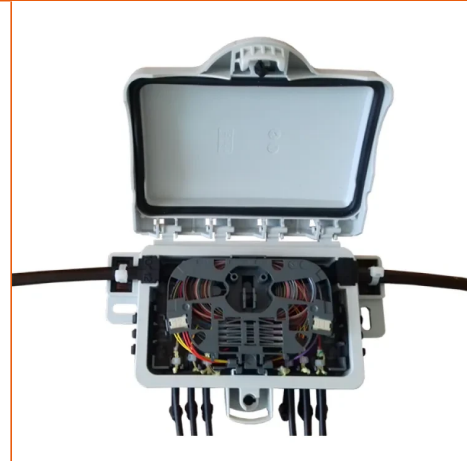

# WALLDROP V2

- 专为室外立面和墙壁使用而设计
- 最多可连接 10 个用户
- 结构紧凑，美观大方
- 可从 12 个接头扩展到 36 个接头
- 可用作在线或分支分配器

WALLDROP 盒专为铺设光缆而设计。它的设计在视觉上并不显眼，最多可分配 10 条二次电缆或用户电缆。

它标配有一个可容纳 12 个接头的接头盒，可在不中断连接的情况下现场扩展至 36 个接头（见扩展套件）。WALLDROP 接线盒可用于移除在线电缆上的微模块，也可用作馈入降压电缆的过渡点。作为接线盒使用时，可提供金属支架来固定强度部件和/或芳纶电缆。

电缆接头配有橡胶密封件，带插头，开口直径为 3 至 7 毫米（3 至 5 毫米和 5 至 7 毫米两种类型）。用于直列电缆的横向分割密封件可容纳直径为 6 至 12 毫米的电缆（3 种不同的密封件尺寸：6-8 毫米、8-10 毫米和 10-12 毫米）。

组织托盘由不同的纤维或微模块缠绕区组成，这些纤维或微模块从主电缆和用户连接处拉出。主电缆连接到外壳外侧的电缆夹上。

接续盒有一个 1x4 裸光纤分路器插槽。

根据安装情况，WALLDROP 盒可水平或垂直安装。也可以直接悬挂在电缆上安装。

产品随附安装所需的所有附件（梳子、盒、密封件、塑料扎带和墙壁安装套件）。

产品有浅灰色和黑色两种颜色可供选择。