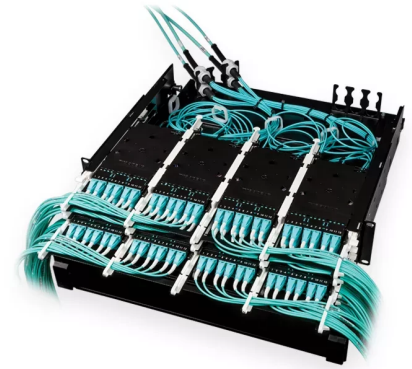

LANmark-OF ENSPACE 配线架

- 超高密度或高密度光纤配线架

安捷诺为超高密度区域（如跳线区）开发了 ENSPACE UHD 面板。该面板每个机柜安装单元可支持 144 个 LC 连接或 72 个 MTP 端口，同时不影响操作效率。该面板每个 "U" 有三个独立的滑动托盘。每个单独的托盘都可以向前拉动，以使用手指接触跳线，简化日常操作。创新的后托盘方便了 UHD 面板的预设术语安装。面板有 1U、2U 和 4U 三种规格。

ENSPACE HD 面板可安装在服务器机架或密度较低的跳线区。固定托盘错落有致，便于接插线缆。提供 1U 和 2U 面板。

所有面板都可以根据需要添加端口，而不会中断已安装连接。ENSPACE 模块和预端子可从后部安装。每个项目的移动、添加和更改都可以在不影响数据中心运行的情况下进行。

模块前面有一个标签。即使 ENSPACE 跳线板安装在模块下方，它也可以旋转近 180°。当面板安装在机架顶部时，这有助于端口识别。

STANDARDS

ISO/IEC 11801

LANmark-OF ENSPACE 配线架

CHARACTERISTICS

尺寸特性

高度单位

1 U

All drawings, designs, specifications, plans and particulars of weights, size and dimensions contained in the technical or commercial documentation of Aginode is indicative only and shall not be binding on Aginode or be treated as constituting a representation on the part of Aginode.