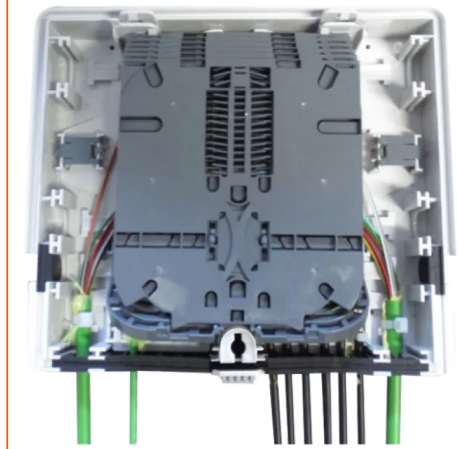

아웃드롭 2+

1/4 회전으로 보호되는 아웃드롭 2+ SFM 72 OF

Aginode Ref: 10268777

6개의 SFM 카세트 12OF가 장착된 아웃드롭 2+

아웃드롭 박스는 가입자 케이블의 공중 배치를 위해 설계되었습니다. 설치 중에 광케이블에 쉽게 접근할 수 있도록 탈착식 커버가 장착되어 있으며 1/4 회전 버튼으로 고정할 수도 있습니다. 에어리얼 박스는 기둥이나 외벽에 설치하기 위한 것입니다.

마이크로 번들 및 느슨한 케이블과 호환되는 오거나이저 트레이에는 케이블을 고정하기 위한 고정 영역과 광케이블 길이를 흡수하기 위한 중앙 드럼이 있습니다.

광케이블 관리

광케이블은 스파이싱 카세트로 관리됩니다. 카세트는 관절형으로 되어 있어 스플라이스에 빠르고 쉽게 접근할 수 있습니다.

상자는 최대 72개의 스플라이스를 수용할 수 있는 다양한 버전의 카세트와 오거나이저를 수용하도록 구성할 수 있습니다. 모든 카세트에는 스플리터용 슬롯이 2개 있습니다.

SFM 오거나이저와 카세트를 사용하면 연결된 광케이블, 전송 중 또는 보류 중인 광케이블을 구분하여 광케이블을 관리할 수 있습니다.

패치 버전에서는 24개의 스플라이스와 16개의 SC 어댑터로 제한됩니다.

케이블 구성

이 제품은 2개의 측면 포트(옵션) 덕분에 중간 스펠 케이블(버트 또는 직선 중간 스펠)을 사용할 수 있습니다. 타이트한 직선형 미드스팬(또는 추출)도 가능합니다.

고무 씰이 있는 포트는 외부 사용에 대한 보호 등급(IP55)을 보장합니다. 최대 14mm의 케이블 직경과 최대 6mm 직경의 드롭 케이블을 12개까지 수용합니다.

추가 정보

1/4 회전으로 잠김

호환되는 G652D 및 G657A1/A2 광케이블

드롭 케이블을 쉽게 고정할 수 있도록 금속 클램핑 플레이트 제공

STANDARDS

Aginode specification

1/4 회전으로 보호되는 아웃드롭 2+ SFM 72 OF