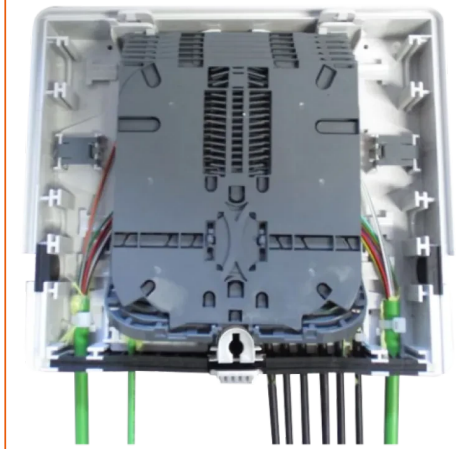

아웃드롭 2+

1/4 회전으로 보호되는 아웃드롭 2+ SFM 36 OF

Aginode Ref: 10268778

아웃드롭 2+에 SFM 카세트 3개 장착 12OF

아웃드롭 박스는 가입자 케이블의 공중 배치를 위해 설계되었습니다. 설치 중에 광케이블에 쉽게 접근할 수 있도록 탈착식 커버가 장착되어 있으며 1/4 회전 버튼으로 고정할 수도 있습니다. 에어리얼 박스는 기둥이나 외벽에 설치하기 위한 것입니다.

마이크로 번들 및 느슨한 케이블과 호환되는 오거나이저 트레이에는 케이블을 고정하기 위한 고정 영역과 광케이블 길이를 흡수하기 위한 중앙 드럼이 있습니다.

광케이블 관리

광케이블은 스파이싱 카세트로 관리됩니다. 카세트는 관절형으로 되어 있어 스플라이스에 빠르고 쉽게 접근할 수 있습니다.

상자는 최대 72개의 스플라이스를 수용할 수 있는 다양한 버전의 카세트와 오거나이저를 수용하도록 구성할 수 있습니다. 모든 카세트에는 스플리터용 슬롯이 2개 있습니다.

SFM 오거나이저와 카세트를 사용하면 연결된 광케이블, 전송 중 또는 보류 중인 광케이블을 구분하여 광케이블을 관리할 수 있습니다.

패치 버전에서는 24개의 스플라이스와 16개의 SC 어댑터로 제한됩니다.

케이블 구성

이 제품은 2개의 측면 포트(옵션) 덕분에 중간 스펠 케이블(버트 또는 직선 중간 스펠)을 사용할 수 있습니다. 타이트한 직선형 미드스팬(또는 추출)도 가능합니다.

고무 씰이 있는 포트는 외부 사용에 대한 보호 등급(IP55)을 보장합니다. 최대 직경 14mm의 케이블과 최대 직경 6mm의 드롭 케이블을 최대 12개까지 수용합니다.

추가 정보

1/4 회전으로 잠김

호환되는 G652D 및 G657A1/A2 광케이블

드롭 케이블을 쉽게 고정할 수 있도록 금속 클램핑 플레이트 제공

STANDARDS

Aginode specification