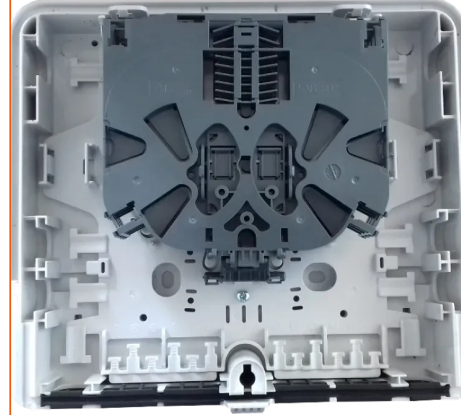

마이크로 번들 및 느슨한 케이블과 호환되는 오거나이저 트레이에는 케이블을 고정하기 위한 고정 영역과 광케이블 길이를 흡수하기 위한 중앙 드럼이 있습니다.

### 광케이블 관리

광케이블은 스파이싱 카세트로 관리됩니다. 카세트는 관절형으로 되어 있어 스플라이스에 빠르고 쉽게 접근할 수 있습니다.

상자는 최대 72개의 스플라이스를 수용할 수 있는 다양한 버전의 카세트와 오거나이저를 수용하도록 구성할 수 있습니다. 모든 카세트에는 스플리터용 슬롯이 2개 있습니다.

SFM 오거나이저와 카세트를 사용하면 연결된 광케이블, 전송 중 또는 보류 중인 광케이블을 구분하여 광케이블을 관리할 수 있습니다.

패치 버전에서는 24개의 스플라이스와 16개의 SC 어댑터로 제한됩니다.

### 케이블 구성

이 제품은 2개의 측면 포트(옵션) 덕분에 중간 스펠 케이블(버트 또는 직선 중간 스펠)을 사용할 수 있습니다. 타이트한 직선형 미드스팬(또는 추출)도 가능합니다.

고무 씰이 있는 포트는 외부 사용에 대한 보호 등급(IP55)을 보장합니다. 최대 직경 14mm의 케이블과 최대 직경 6mm의 드롭 케이블을 최대 12개까지 수용합니다.