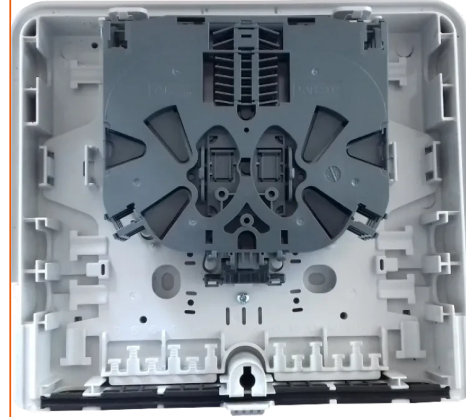

아웃드롭 2+

아웃드롭 2+ 24의 수평 및 1/4 회전 보호

Aginode Ref: 10268733

카세트 2개를 장착한 아웃드롭 2+ 수평 12OF

아웃드롭 박스는 가입자 케이블의 공중 배치를 위해 설계되었습니다. 설치 중에 광케이블에 쉽게 접근할 수 있도록 탈착식 커버가 장착되어 있으며 1/4 회전 버튼으로 고정할 수도 있습니다. 에어리얼 박스는 기둥이나 외벽에 설치하기 위한 것입니다.

마이크로 번들 및 느슨한 케이블과 호환되는 오거나이저 트레이에는 케이블을 고정하기 위한 고정 영역과 광케이블 길이를 흡수하기 위한 중앙 드럼이 있습니다.

광케이블 관리

광케이블은 스파이싱 카세트로 관리됩니다. 카세트는 관절형으로 되어 있어 스플라이스에 빠르고 쉽게 접근할 수 있습니다.

상자는 최대 72개의 스플라이스를 수용할 수 있는 다양한 버전의 카세트와 오거나이저를 수용하도록 구성할 수 있습니다. 모든 카세트에는 스플리터용 슬롯이 2개 있습니다.

SFM 오거나이저와 카세트를 사용하면 연결된 광케이블, 전송 중 또는 보류 중인 광케이블을 구분하여 광케이블을 관리할 수 있습니다.

패치 버전에서는 24개의 스플라이스와 16개의 SC 어댑터로 제한됩니다.

케이블 구성

이 제품은 2개의 측면 포트(옵션) 덕분에 중간 스펠 케이블(버트 또는 직선 중간 스펠)을 사용할 수 있습니다. 타이트한 직선형 미드스팬(또는 추출)도 가능합니다.

고무 씰이 있는 포트는 외부 사용에 대한 보호 등급(IP55)을 보장합니다. 최대 직경 14mm의 케이블과 최대 직경 6mm의 드롭 케이블을 최대 12개까지 수용합니다.

STANDARDS

Aginode specification

아웃드롭 2+ 24의 수평 및 1/4 회전 보호

Characteristics

구조적 특성

색상 담회색 RAL 7035

Material 폴리카보네이트