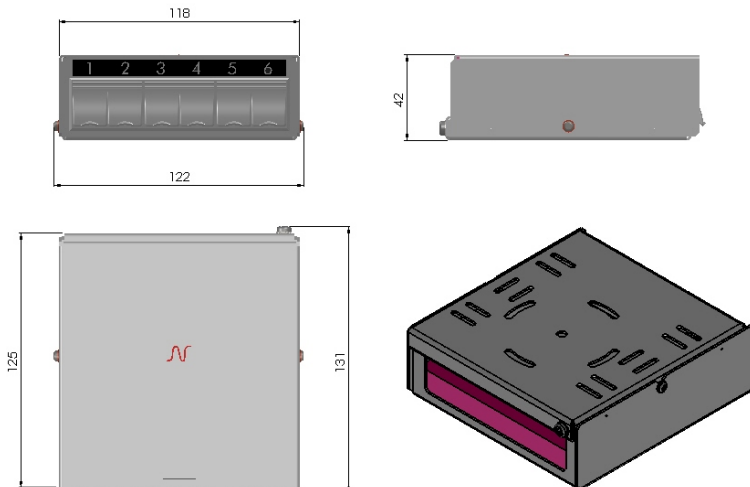

Universal Zone Distribution Box

LANMARK ZD BOX 6 SNAP-IN WHITE

Aginode Ref: N521.606

- Designed as consolidation point.
- Compatible with all snap-in connectors.
- 12 snap-in ports with shutters.
- Easy to install min. depth 45 MM.
- Pre perforated opening for cable entrance.

사무공간 내의 유연한 데스크 위치 선정을 위한 Consolidation point와 ZD Box 설치를 위해 설계되었습니다. 특히 업무 공간 내에서 자유로운 아웃렛의 위치 변경이 요구되는 사무실에서 유용하게 사용 됩니다.

이 ZD Box는 천장, 임시 층이나 벽부에 편리하게 설치 할 수 있습니다.

이로 인해 3이나 4 커넥터 모델 채널을 모두 충족할 수 있습니다..

ZD Box는 간단한 Clicking-In을 이용한 손쉬운 설치를 통한 모든 넥상스 스냅-인 커넥터에 적합합니다.

- 숫자가 기입된 셔터가 있는 최대 12개의 포트.
- 손쉬운 접지와 지지를 위한 클립-온 메커니즘.
- 넥상스의 모든 스냅-인 형식의 커넥터에 적합.
- 하부와 후면으로 인입 : 하부와 후면의 두개의 홀을 통해 각기 다른 곳으로부터 케이블 인입 가능.
- 후면에서 먼지 보호
- 케이블 고정을 위한 타이 랩 홀.

Dimensions 6 port ZD Box

All drawings, designs, specifications, plans and particulars of weights, size and dimensions contained in the technical or commercial documentation of Aginode is indicative only and shall not be binding on Aginode or be treated as constituting a representation on the part of Aginode.