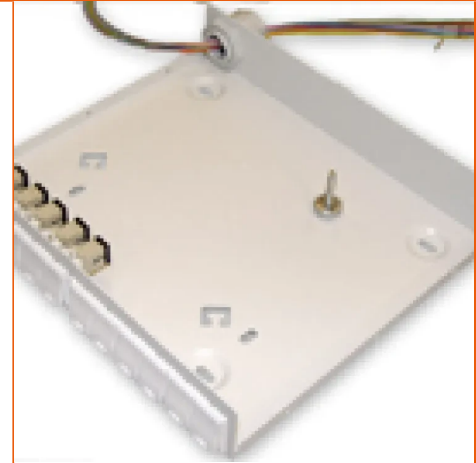

LANmark-OF Zone Distribution box

LANMARK-OF MODULAR ZONE DISTRIBUTION BOX EMPTY

Aginode Ref: N521.630

- Empty ZD box optical fiber
- Modular sixpack design allowing SC, LC and MT-RJ snap-ins.
- Suitable for direct termination or splicing.
- Printed numbering system on the cover

Application

- 빈 모듈러형 광 ZD 박스
- LC, MT-RJ, SC & DSC 스냅-인 어댑터 제품군에 적합
- 광을 사무실과 데스크로 배선하는데 필요한 설치를 위해 설계
- LC & MT-RJ를 위한 24페어와 SC & DSC를 위한 12페어용 식스팩 2개 포함.

Compatibility

타이트 버퍼 케이블(직접 종단 작업)이나 스플라이스 트레이를 이용한 루즈 튜브에 적합 합니다.

넥상스의 모든 LANmark-OF 스냅-인 어댑터와 액세스리 제품군에 적합.

Installation

새로운 OF ZD 박스는 4개의 고정용 포인트를 이용하여 천장, 바닥, 벽에 쉽게 설치 할 수 있습니다.

케이블 인입을 위해 후면에 케이블 글랜드(PG-16)용 입구가 사전 제작되어 있으며 그곳을 통해 스플라이스 트레이를 고정 시킬 수 있습니다.

홀에 광 케이블을 고정시킬 수 있습니다.

커버 위에 라벨링이 가능 합니다.

STANDARDS

ISO/IEC 11801