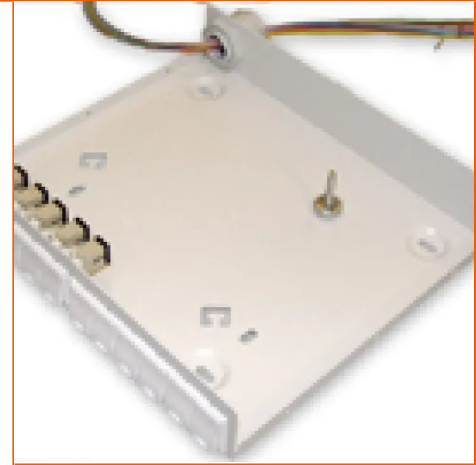

LANmark-OF Zone Distribution box

LANMARK-OF MODULAR ZONE DISTRIBUTION BOX EMPTY

Aginode Ref: N521.630

- Empty ZD box optical fiber
- Modular sixpack design allowing SC, LC and MT-RJ snap-ins.
- Suitable for direct termination or splicing.
- Printed numbering system on the cover

Application

- 빈 모듈러형 광 ZD 박스
- LC, MT-RJ, SC & DSC 스냅-인 어댑터 제품군에 적합
- 광을 사무실과 데스크로 배선하는데 필요한 설치를 위해 설계
- LC & MT-RJ를 위한 24페어와 SC & DSC를 위한 12페어용 식스팩 2개 포함.

Compatibility

타이트 버퍼 케이블(직접 종단 작업)이나 스플라이스 트레이를 이용한 루즈 튜브에 적합 합니다.

넥상스의 모든 LANmark-OF 스냅-인 어댑터와 액세스리 제품군에 적합.

Installation

새로운 OF ZD 박스는 4개의 고정용 포인트를 이용하여 천장, 바닥, 벽에 쉽게 설치 할 수 있습니다.

케이블 인입을 위해 후면에 케이블 글랜드(PG-16)용 입구가 사전 제작되어 있으며 그곳을 통해 스플라이스 트레이를 고정 시킬 수 있습니다.

홀에 광 케이블을 고정시킬 수 있습니다.

커버 위에 라벨링이 가능 합니다.

STANDARDS

ISO/IEC 11801