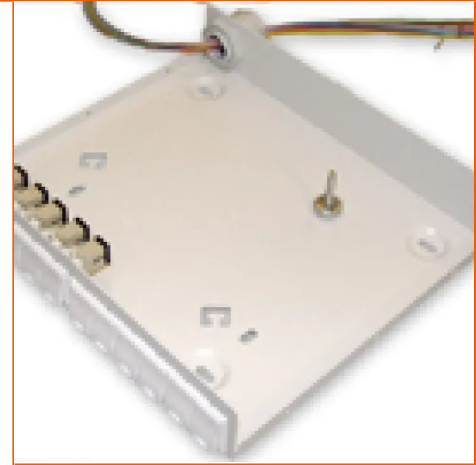

### Application

- 빈 모듈러형 광 ZD 박스
- LC, MT-RJ, SC & DSC 스냅-인 어댑터 제품군에 적합
- 광을 사무실과 데스크로 배선하는데 필요한 설치를 위해 설계
- LC & MT-RJ를 위한 24페어와 SC & DSC를 위한 12페어용 식스팩 2개 포함.

### Compatibility

타이트 버퍼 케이블(직접 종단 작업)이나 스플라이스 트레이를 이용한 루즈 튜브에 적합 합니다.

넥상스의 모든 LANmark-OF 스냅-인 어댑터와 액세스리 제품군에 적합.

### Installation

새로운 OF ZD 박스는 4개의 고정용 포인트를 이용하여 천장, 바닥, 벽에 쉽게 설치 할 수 있습니다.

케이블 인입을 위해 후면에 케이블 글랜드(PG-16)용 입구가 사전 제작되어 있으며 그곳을 통해 스플라이스 트레이를 고정 시킬 수 있습니다.

홀에 광 케이블을 고정시킬 수 있습니다.

커버 위에 라벨링이 가능 합니다.