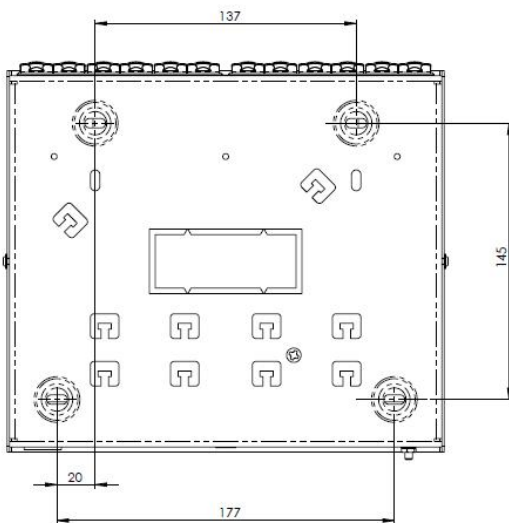

사무공간 내의 유연한 데스크 위치 선정을 위한 Consolidation point와 ZD Box 설치를 위해 설계되었습니다. 특히 업무 공간 내에서 자유로운 아웃렛의 위치 변경이 요구되는 사무실에서 유용하게 사용 됩니다.

이 ZD Box는 천장, 임시 층이나 벽부에 편리하게 설치 할 수 있습니다.

이로 인해 3이나 4 커넥터 모델 채널을 모두 충족할 수 있습니다..

ZD Box는 간단한 Clicking-In을 이용한 손쉬운 설치를 통한 모든 넥상스 스냅-인 커넥터에 적합합니다.

- 숫자가 기입된 셔터가 있는 최대 12개의 포트.
- 손쉬운 접지와 지지를 위한 클립-온 메커니즘.
- 넥상스의 모든 스냅-인 형식의 커넥터에 적합.
- 하부와 후면으로 인입 : 하부와 후면의 두개의 홀을 통해 각기 다른 곳으로부터 케이블 인입 가능.
- 후면에서 먼지 보호
- 케이블 고정을 위한 타이 랍 홀.

Mounting dimensions 12 port ZD Box

All drawings, designs, specifications, plans and particulars of weights, size and dimensions contained in the technical or commercial documentation of Aginode is indicative only and shall not be binding on Aginode or be treated as constituting a representation on the part of Aginode.

Width 230 mm

Approximate weight per piece 1.25 kg

사용 특성

Field of application Fixed installations

Number of ports 12