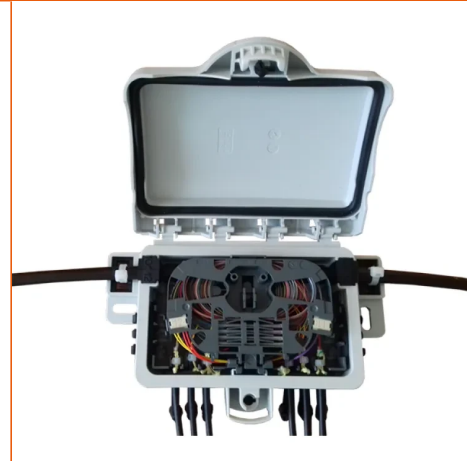

제거하거나 드롭 케이블을 인입하기 위한 전환 지점으로 사용하기에 적합합니다. 정선 박스로 사용할 경우, 강도 부재 및/또는 아라미드 케이블을 고정하기 위해 금속 브래킷을 제공할 수 있습니다.

케이블 글랜드에는 3~7mm(3-5 및 5~7mm용 2종류)의 개구부를 위한 플러그가 있는 고무 씬이 장착되어 있습니다. 인라인 케이블용 측면 분할 씬은 6~12mm의 케이블 직경을 수용합니다(3가지 씬 크기: 6-8, 8-10, 10-12mm).

정리 트레이는 광케이블 또는 마이크로모듈을 위한 다양한 와인딩 구역으로 구성되며, 메인 케이블과 가입자 연결부에서 빼낼 수 있습니다.

메인 케이블은 하우징 외부의 케이블 클램프에 부착됩니다.

스플라이스 카세트에는 1x4 베어 파이버 스플리터를 위한 슬롯이 있습니다.

설치에 따라 월드롭 박스를 수평 또는 수직으로 설치할 수 있습니다.

케이블에 직접 매달아 설치할 수도 있습니다.

제품에는 설치에 필요한 모든 액세서리(빗, 카세트, 씬, 플라스틱 타이 및 벽면 장착 키트)가 함께 제공됩니다.

제품은 밝은 회색 또는 검은색으로 제공됩니다.

STANDARDS

Aginode specification

월드롭 V2

CHARACTERISTICS

구조적 특성

색상	담회색 RAL 7035
Material	Thermoplastic