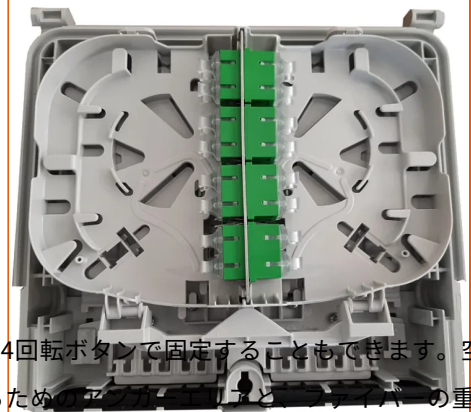

# アウトドロップ 2+

OUTDROP 2+が16SC/APCをパッチングし、1/4回転で固定。

**Aginode Ref:** 10273312

- FTTHネットワーク用光アクセスポイント
- マイクロバンドルおよびルースチューブケーブルとの互換性
- ケーブルの要素をブロックする貯蔵タンク（ピストン防止）
- 見た目のインパクトが少ない堅牢な製品
- 最大16個のSCアダプターを接続可能
- スプリッターの統合

OUTDROPボックスは、サブスクリャイバーケーブルの空中展開用に設計されています。また、1/4回転ボタンで固定することもできます。空

## ファイバー管理

ファイバーはスパイスカセットで管理されます。カセットは連結式で、スプライスに素早く簡単にアクセスできます。

このボックスは、異なるバージョンのカセットやオーガナイザーを使用でき、最大72個のスプライスを収容できます。すべてのカセットはSFMオーガナイザーとカセットを使用すると、接続中のファイバー、輸送中のファイバー、保留中のファイバーを区別してヘアファイバーパッチ・バージョンでは、24個のスプライスと16個のSCアダプタに制限されています。

## ケーブル構成

本製品は、2つのラテラル・ポート（オプション）により、ミッドスパン・ケーブル（バットまたはストレート・ミッドスパン）の使用にラバーシール付きポートは、外部使用での保護等級（IP55）を保証します。最大直径14mmまでのケーブルと、最大直径6mmまでのドロ