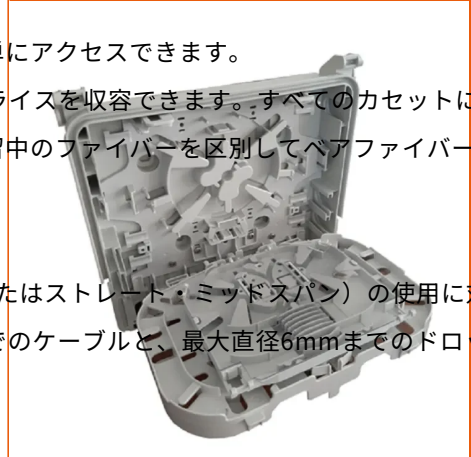

# アウトドロップ 2+

OUTDROP 2+が16SC/APCをパッチングし、1/4回転で固定。

**Aginode Ref:** 10273312

- FTTHネットワーク用光アクセスポイント
- マイクロバンドルおよびルースチューブケーブルとの互換性
- ケーブルの要素をブロックする貯蔵タンク（ピストン防止）
- 見た目のインパクトが少ない堅牢な製品
- 最大16個のSCアダプターを接続可能
- スプリッターの統合

OUTDROPボックスは、サブスクリャイバーケーブルの空中展開用に設計されています。また、1/4回転ボタンで固定することもできます。空

## ファイバー管理

ファイバーはスパイスカセットで管理されます。カセットは連結式で、スプライスに素早く簡単にアクセスできます。

このボックスは、異なるバージョンのカセットやオーガナイザーを使用でき、最大72個のスプライスを収容できます。すべてのカセットはSFMオーガナイザーとカセットを使用すると、接続中のファイバー、輸送中のファイバー、保留中のファイバーを区別してヘアファイバーパッチ・バージョンでは、24個のスプライスと16個のSCアダプタに制限されています。

## ケーブル構成

本製品は、2つのラテラル・ポート（オプション）により、ミッドスパン・ケーブル（バットまたはストレート・ミッドスパン）の使用にラバーシール付きポートは、外部使用での保護等級（IP55）を保証します。最大直径14mmまでのケーブルと、最大直径6mmまでのドロ