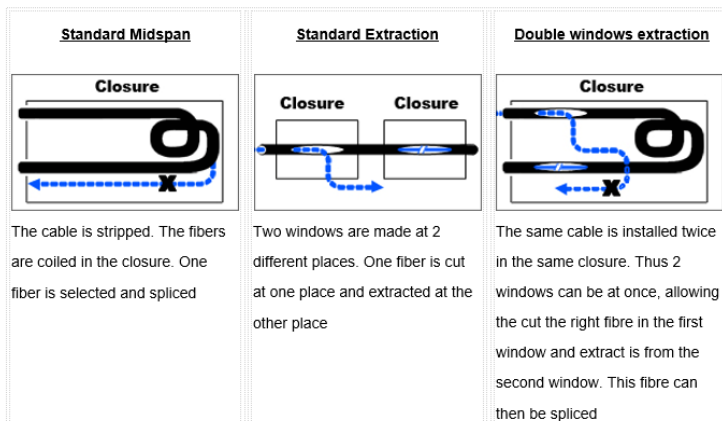

製品の使用方法

3シールコンセプト

All drawings, designs, specifications, plans and particulars of weights, size and dimensions contained in the technical or commercial documentation of Aginode is indicative only and shall not be binding on Aginode or be treated as constituting a representation on the part of Aginode.