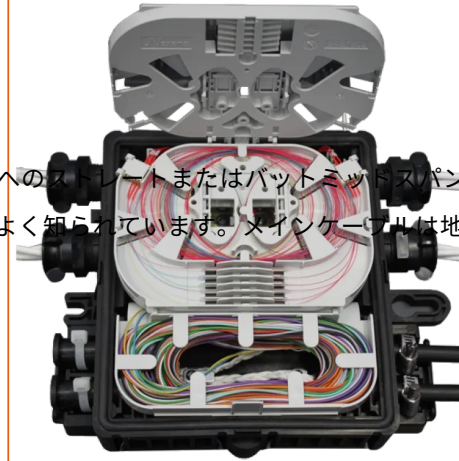

# メカニカルシール / BLACKBOX 2L

G657A1/A2ファイバー用BLACKBOX 360F

**Aginode Ref:** 10276552

BLACKBOX 12個入りスプライシングトレイ3個付き

FTTHの展開において、BLACKBOXクロージャーは光分岐点として使用されます。配電ケーブルへのスプレッドまたはバットミッドスパンミッドスパン技術と抽出技術は、光およびFTTHネットワークの進歩的な展開をもたらすことでよく知られています。メインケーブルは地

## 主な機能

ファイバーの保護

- ファイバー半径の確保
- ファイバーとスプライスの保護

2/ (再) ケーブル保護

- メインケーブルの再保護
- メインケーブルと分配ケーブルの固定

3/ (再) シール

4/ 頻繁な開放

## STANDARDS

Aginode specification