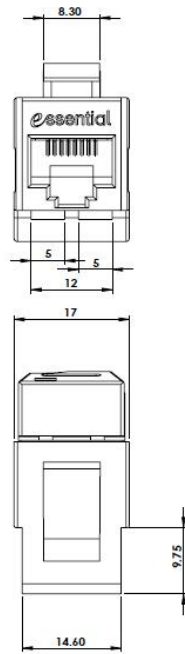

エッセンシャル-5キーストーンコネクタ

ESSENTIAL-5 キーストーンコネクタ CAT 5E ノンスクリーン

Aginode Ref: N420.415

- 最新のカテゴリ-5e規格に準拠
- スクリーンなし
- 側面または背面からの高速終端
- Essential-5および-6用に設計されたすべてのAginodeキーストーン・ハードウェアに適合
- 110またはLSA+終端

アプリケーション

Aginode Essential-

- キーストーンパッチパネル（黒と白）
- キーストーン・アウトレット・モジュール（英国、米国、欧州形式）

このページのリンクから関連データシートをご覧ください。

このモジュラージャックは、幅14.78mm、高さ20~20.78mm、肉厚1.5mmのキーストーンフットプリント用に設計されており、様々な

性能

Essential-5キーストーンコネクタは、ISO/IEC 11801およびEN

50173の仕様に準拠しています。

取り付け

- 側面または背面からのケーブル挿入
- カラーコードT568BまたはT568Aによる配線。
- 110またはLSA+パンチダウンツールによる終端。
- 24, 23, 22 AWGソリッドコアケーブルに対応。
- キーストーン形式用に設計されたAginodeハードウェアに適合。

寸法 Essential-5 キーストーンコネクタ

STANDARDS

ISO/IEC 11801

All drawings, designs, specifications, plans and particulars of weights, size and dimensions contained in the technical or commercial documentation of Aginode is indicative only and shall not be binding on Aginode or be treated as constituting a representation on the part of Aginode.

Essential-5 キーストーンコネクタ Cat 5e ノンスクリーン

Characteristics

Construction characteristics

Colour	White
Screen	Unshielded
Connector type	RJ45 and 110/LSA+ IDC

Dimensional characteristics

Depth	32.4 mm
Height	21.6 mm
Width	17 mm