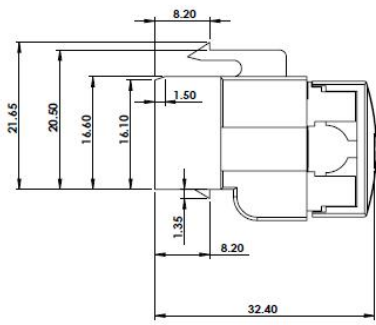

- キーストーンパッチパネル（黒と白）
- キーストーン・アウトレット・モジュール（英国、米国、欧州形式）

このページのリンクから関連データシートをご覧ください。

このモジュラージャックは、幅14.78mm、高さ20~20.78mm、肉厚1.5mmのキーストーンフットプリント用に設計されており、様々なキ

性能

Essential-5キーストーンコネクタは、ISO/IEC 11801およびEN

50173の仕様に準拠しています。

取り付け

- 側面または背面からのケーブル挿入
- カラーコードT568BまたはT568Aによる配線。
- 110またはLSA+パンチダウンツールによる終端。
- 24, 23, 22 AWGソリッドコアケーブルに対応。
- キーストーン形式用に設計されたAginodeハードウェアに適合。

寸法 Essential-5 キーストーンコネクタ

STANDARDS

ISO/IEC 11801

All drawings, designs, specifications, plans and particulars of weights, size and dimensions contained in the technical or commercial documentation of Aginode is indicative only and shall not be binding on Aginode or be treated as constituting a representation on the part of Aginode.

Essential-5 キーストーンコネクタ Cat 5e ノンスクリン

Characteristics

Construction characteristics

Colour	White
Screen	Unshielded
Connector type	RJ45 and 110/LSA+ IDC

Dimensional characteristics

Depth	32.4 mm
Height	21.6 mm
Width	17 mm