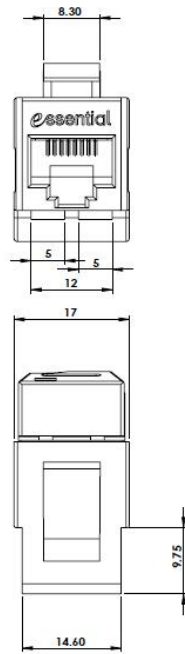

エッセンシャル-5キーストーンコネクタ

ESSENTIAL-5 キーストーンコネクタ CAT 5E ノンスクリーン

Aginode Ref: N420.415

- 最新のカテゴリ-5e規格に準拠
- スクリーンなし
- 側面または背面からの高速終端
- Essential-5および-6用に設計されたすべてのAginodeキーストーン・ハードウェアに適合
- 110またはLSA+終端

アプリケーション

Aginode Essential-

- キーストーンパッチパネル（黒と白）
- キーストーン・アウトレット・モジュール（英国、米国、欧州形式）

このページのリンクから関連データシートをご覧ください。

このモジュラージャックは、幅14.78mm、高さ20~20.78mm、肉厚1.5mmのキーストーンフットプリント用に設計されており、様々なキ

性能

Essential-5キーストーンコネクタは、ISO/IEC 11801およびEN

50173の仕様に準拠しています。

取り付け

- 側面または背面からのケーブル挿入
- カラーコードT568BまたはT568Aによる配線。
- 110またはLSA+パンチダウンツールによる終端。
- 24, 23, 22 AWGソリッドコアケーブルに対応。
- キーストーン形式用に設計されたAginodeハードウェアに適合。

寸法 Essential-5 キーストーンコネクタ

STANDARDS

ISO/IEC 11801

All drawings, designs, specifications, plans and particulars of weights, size and dimensions contained in the technical or commercial documentation of Aginode is indicative only and shall not be binding on Aginode or be treated as constituting a representation on the part of Aginode.

Essential-5 キーストーンコネクタ Cat 5e ノンスクリン

Characteristics

Construction characteristics

Colour	White
Screen	Unshielded
Connector type	RJ45 and 110/LSA+ IDC

Dimensional characteristics

Depth	32.4 mm
Height	21.6 mm
Width	17 mm