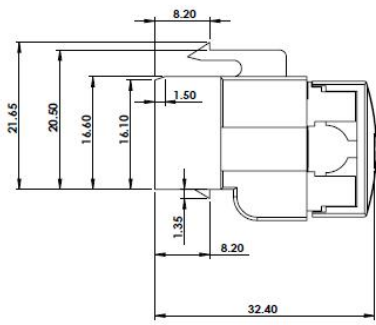

- キーストーンパッチパネル（黒と白）
- キーストーン・アウトレット・モジュール（英国、米国、欧州形式）

このページのリンクから関連データシートをご覧ください。

このモジュラージャックは、幅14.78mm、高さ20~20.78mm、肉厚1.5mmのキーストーンフットプリント用に設計されており、様々な

性能

Essential-5キーストーンコネクタは、ISO/IEC 11801およびEN

50173の仕様に準拠しています。

取り付け

- 側面または背面からのケーブル挿入
- カラーコードT568BまたはT568Aによる配線。
- 110またはLSA+パンチダウンツールによる終端。
- 24, 23, 22 AWGソリッドコアケーブルに対応。
- キーストーン形式用に設計されたAginodeハードウェアに適合。

寸法 Essential-5 キーストーンコネクタ

STANDARDS

ISO/IEC 11801

All drawings, designs, specifications, plans and particulars of weights, size and dimensions contained in the technical or commercial documentation of Aginode is indicative only and shall not be binding on Aginode or be treated as constituting a representation on the part of Aginode.

Essential-5 キーストーンコネクタ Cat 5e ノンスクリーン

Characteristics

Construction characteristics

Colour	White
Screen	Unshielded
Connector type	RJ45 and 110/LSA+ IDC

Dimensional characteristics

Depth	32.4 mm
Height	21.6 mm
Width	17 mm