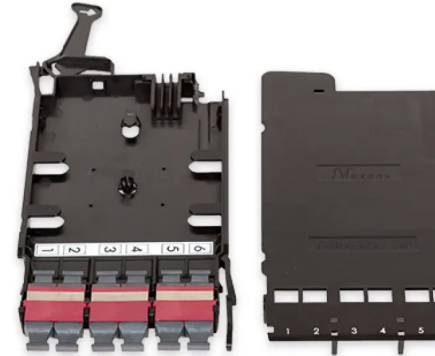

Cassettes LANmark-OF ENSPACE avec traversées MTP

CASSETTE LANMARK-OF ENSPACE 6 TRAVERSÉES MTP MULTIMODES KEY UP/KEY DOWN VIOLETTES

Aginode Ref: NSPACE.PMTP6V

- Casette ENSPACE avec 6 traversées multimodes MTP Violettes à l'avant
- Traversées Key up / key down
- La cassette se monte facilement dans le panneau de brassage ENSPACE de Aginode
- Les cassettes peuvent s'installer depuis l'avant et l'arrière du panneau

Le système ENSPACE est constitué de 3 sous-composants : les panneaux de brassage, les cassettes et les trunks pré-connectorisés.

Les cassettes peuvent s'installer dans les plateaux par l'arrière et par l'avant du panneau, pour une flexibilité d'installation accrue.

Jusqu'à 12 cassettes ENSPACE peuvent être installées rapidement dans le panneau de brassage ENSPACE UHD de 1U.

Jusqu'à 8 cassettes ENSPACE peuvent être installées rapidement dans le panneau de brassage ENSPACE HD de 1U.

Un marquage des ports est imprimé sur le capot des cassettes ENSPACE.

Les pattes d'épanouissement du trunk pré-connectorisé MTP-MTP entrent dans les cassettes par l'arrière et sont fixées à l'intérieur de la cassette pour un maintien approprié.

* MTP est une appellation commerciale de US Conec

STANDARDS

ISO/IEC 11801