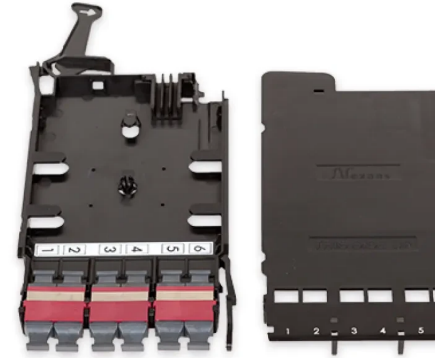

Cassettes LANmark-OF ENSPACE avec traversées MTP

CASSETTE LANMARK-OF ENSPACE 6 TRAVERSÉES MTP MULTIMODES KEY UP/KEY DOWN VIOLETTES

Aginode Ref: NSPACE.PMTP6V

- Casette ENSPACE avec 6 traversées multimodes MTP Violettes à l'avant
- Traversées Key up / key down
- La cassette se monte facilement dans le panneau de brassage ENSPACE de Aginode
- Les cassettes peuvent s'installer depuis l'avant et l'arrière du panneau

Le système ENSPACE est constitué de 3 sous-composants : les panneaux de brassage, les cassettes et les trunks pré-connectorisés.

Les cassettes peuvent s'installer dans les plateaux par l'arrière et par l'avant du panneau, pour une flexibilité d'installation accrue.

Jusqu'à 12 cassettes ENSPACE peuvent être installées rapidement dans le panneau de brassage ENSPACE UHD de 1U.

Jusqu'à 8 cassettes ENSPACE peuvent être installées rapidement dans le panneau de brassage ENSPACE HD de 1U.

Un marquage des ports est imprimé sur le capot des cassettes ENSPACE.

Les pattes d'épanouissement du trunk pré-connectorisé MTP-MTP entrent dans les cassettes par l'arrière et sont fixées à l'intérieur de la cassette pour un maintien approprié.

* MTP est une appellation commerciale de US Conec

STANDARDS

ISO/IEC 11801