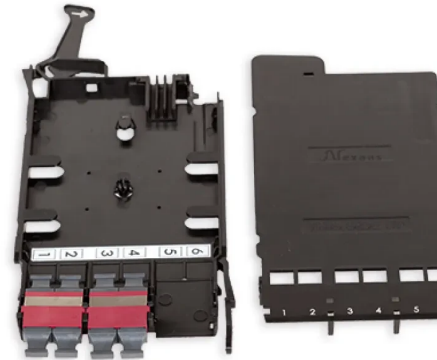

Cassettes LANmark-OF ENSPACE avec traversées MTP

CASSETTE LANMARK-OF ENSPACE 4 TRAVERSÉES MTP MULTIMODES KEY UP/KEY DOWN VIOLETTES

Aginode Ref: NSPACE.PMTP4V

- Casette ENSPACE avec 4 traversées multimodes MTP Violettes à l'avant
- Traversées Key up / key down
- La cassette se monte facilement dans le panneau de brassage ENSPACE de Aginode
- Les cassettes peuvent s'installer depuis l'avant et l'arrière du panneau

Le système ENSPACE est constitué de 3 sous-composants : les panneaux de brassage, les cassettes et les trunks pré-connectorisés.

Les cassettes peuvent s'installer dans les plateaux par l'arrière et par l'avant du panneau, pour une flexibilité d'installation accrue.

Jusqu'à 12 cassettes ENSPACE peuvent être installées rapidement dans le panneau de brassage ENSPACE UHD de 1U.

Jusqu'à 8 cassettes ENSPACE peuvent être installées rapidement dans le panneau de brassage ENSPACE HD de 1U.

Un marquage des ports est imprimé sur le capot des cassettes ENSPACE.

Les pattes d'épanouissement du trunk pré-connectorisé MTP-MTP entrent dans les cassettes par l'arrière et sont fixées à l'intérieur de la cassette pour un maintien approprié.

* MTP est une appellation commerciale de US Conec

STANDARDS

ISO/IEC 11801