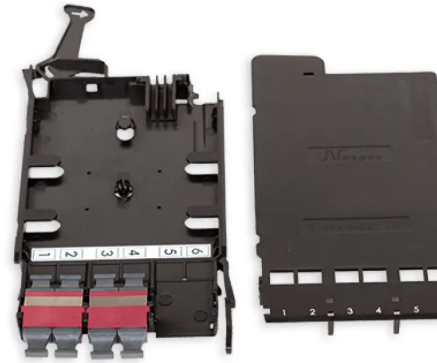

Cassettes LANmark-OF ENSPACE avec traversées MTP

CASSETTE LANMARK-OF ENSPACE 4 TRAVERSÉES MTP MULTIMODES KEY UP/KEY DOWN VIOLETTES

Aginode Ref: NSPACE.PMTP4V

- Casette ENSPACE avec 4 traversées multimodes MTP Violettes à l'avant
- Traversées Key up / key down
- La cassette se monte facilement dans le panneau de brassage ENSPACE de Aginode
- Les cassettes peuvent s'installer depuis l'avant et l'arrière du panneau

Le système ENSPACE est constitué de 3 sous-composants : les panneaux de brassage, les cassettes et les trunks pré-connectorisés.

Les cassettes peuvent s'installer dans les plateaux par l'arrière et par l'avant du panneau, pour une flexibilité d'installation accrue.

Jusqu'à 12 cassettes ENSPACE peuvent être installées rapidement dans le panneau de brassage ENSPACE UHD de 1U.

Jusqu'à 8 cassettes ENSPACE peuvent être installées rapidement dans le panneau de brassage ENSPACE HD de 1U.

Un marquage des ports est imprimé sur le capot des cassettes ENSPACE.

Les pattes d'épanouissement du trunk pré-connectorisé MTP-MTP entrent dans les cassettes par l'arrière et sont fixées à l'intérieur de la cassette pour un maintien approprié.

* MTP est une appellation commerciale de US Conec

STANDARDS

ISO/IEC 11801