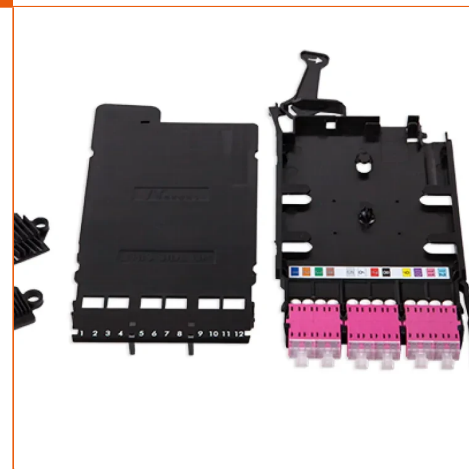

Le système ENSPACE est constitué de 3 sous-composants : les panneaux de brassage, les cassettes et les trunks Pré-Terms.

Jusqu'à 12 cassettes ENSPACE peuvent être installées dans le panneau de brassage ENSPACE 1U. Ces 12 cassettes permettent d'atteindre une haute densité de 144 LC dans 1U.

Les cassettes peuvent s'installer dans les plateaux par l'arrière et par l'avant du panneau, pour une flexibilité d'installation accrue.

Les 3 traversées LC quad ont des manchons zirconium haute qualité. Des volets métalliques internes sont intégrés dans les traversées.

Un marquage des fibres est imprimé sur le capot des cassettes ENSPACE.

Les trunks Pré-Terms ENSPACE entrent dans la cassette par l'arrière avec un tube 2,8 mm contenant 12 fibres. Ce tube se fixe à l'intérieur de la cassette pour un maintien approprié. La gestion des fibres à l'intérieur des cassettes permet d'installer et de connecter facilement les 12 fibres aux traversées LC à l'avant.

À l'intérieur de la cassette, une bande avec repérage par code couleur est installée juste derrière les traversées. Il suffit de faire correspondre les manchons de couleur des connecteurs LC du Pré-Term ENSPACE aux couleurs sur cette bande pour obtenir le croisement des fibres par paire requis sur le canal.

Des supports d'épissure pour 12 protections sont proposés en accessoire.

STANDARDS

ISO/IEC 11801