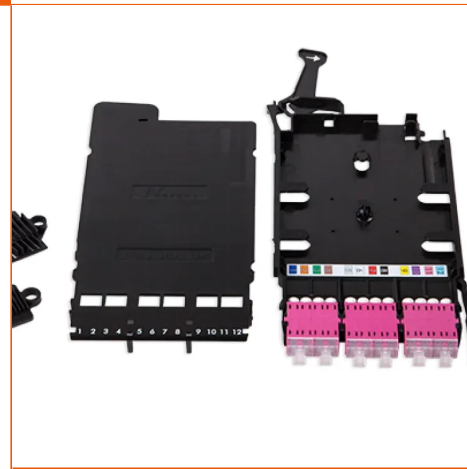

Le système ENSPACE est constitué de 3 sous-composants : les panneaux de brassage, les cassettes et les trunks Pré-Terms.

Jusqu'à 12 cassettes ENSPACE peuvent être installées dans le panneau de brassage ENSPACE 1U. Ces 12 cassettes permettent d'atteindre une haute densité de 144 LC dans 1U.

Les cassettes peuvent s'installer dans les plateaux par l'arrière et par l'avant du panneau, pour une flexibilité d'installation accrue.

Les 3 traversées LC quad ont des manchons zirconium haute qualité. Des volets métalliques internes sont intégrés dans les traversées.

Un marquage des fibres est imprimé sur le capot des cassettes ENSPACE.

Les trunks Pré-Terms ENSPACE entrent dans la cassette par l'arrière avec un tube 2,8 mm contenant 12 fibres. Ce tube se fixe à l'intérieur de la cassette pour un maintien approprié. La gestion des fibres à l'intérieur des cassettes permet d'installer et de connecter facilement les 12 fibres aux traversées LC à l'avant.

À l'intérieur de la cassette, une bande avec repérage par code couleur est installée juste derrière les traversées. Il suffit de faire correspondre les manchons de couleur des connecteurs LC du Pré-Term ENSPACE aux couleurs sur cette bande pour obtenir le croisement des fibres par paire requis sur le canal.

Des supports d'épissure pour 12 protections sont proposés en accessoire.

STANDARDS

ISO/IEC 11801