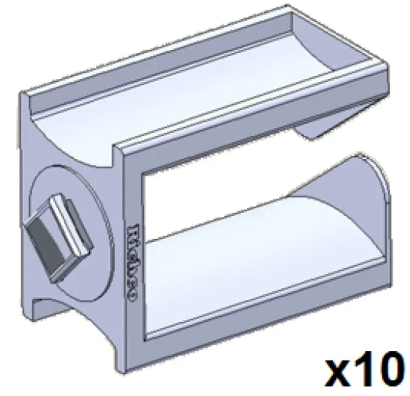

Accessoires pour baies

KIT DE 10 ANNEAUX DE LOVAGE 1U

Aginode Ref: 10267871

Anneau de lovage additionnel pour module 19" avec fixation par quart de tour dans un trou carré du rack.

Accessoires pour le management des câbles et cordons optiques ainsi que pour la fixation des baies.

STANDARDS

Aginode specification