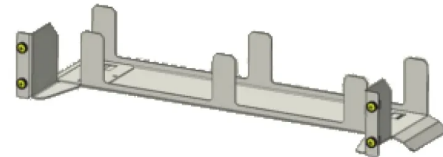

## CHEMIN DE CÂBLE HORIZONTAL HAUTEUR 2U

**Aginode Ref:** 10267834

Accessoire utilisé pour faire communiquer entre-elles 2 zones de lovage. Fixation directement sur le rack avec 4 vis, rondelles et écrous cage (fournis) à la hauteur souhaitée.

Accessoires pour le management des câbles et cordons optiques ainsi que pour la fixation des baies.