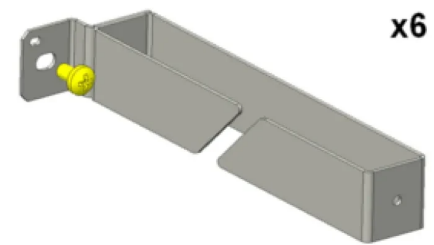

Accessoires pour baies

KIT DE 6 ANNEAUX DE LOVAGE LATÉRAUX

Aginode Ref: 10267789

Anneaux de lovage permettant la création d'un chemin spécifique pour les câbles ou les cordons optiques sur un coté du rack 19". Fixation par 2 vis (fournies) sur le fond de rack.

Accessoires pour le management des câbles et cordons optiques ainsi que pour la fixation des baies.

STANDARDS

Aginode specification