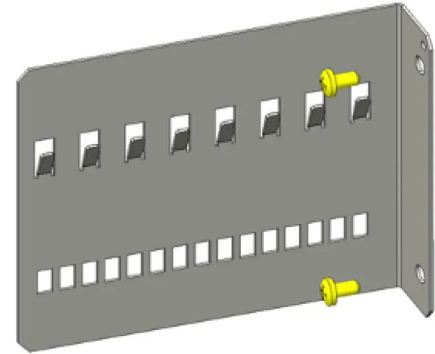

Accessoires pour baies

PLATINE DE FIXATION LATÉRALE POUR DEP OU BAEP

Aginode Ref: 10267792

Platine de fixation latérale (8 emplacements) pour systèmes d'arrimage et d'épanouissement pour câble à fibres optiques DEP ou BAEP. Fixation par 2 vis (fournies) sur le fond de rack.

Accessoires pour le management des câbles et cordons optiques ainsi que pour la fixation des baies.

STANDARDS

Aginode specification