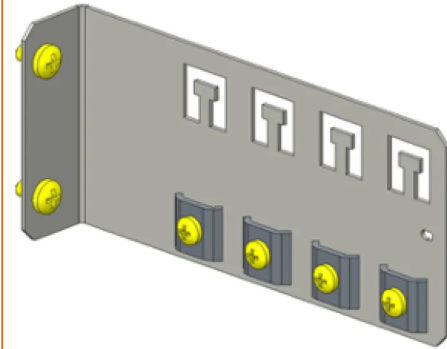

Accessoires pour baies

KIT D'ARRIMAGE LATÉRAL À FIXER À GAUCHE

Aginode Ref: 10267791

Arrimage pour 4 câbles avec collier (non fourni) et bride pour le porteur. Fixation par 2 vis (fournies) sur le fond de rack.

Accessoires pour le management des câbles et cordons optiques ainsi que pour la fixation des baies.

STANDARDS

Aginode specification