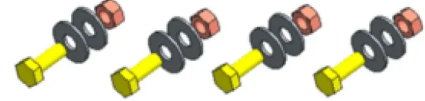

Accessoires pour baies

KIT DE FIXATION DOS À DOS

Aginode Ref: 10266985

Kit composé de 4 ensemble vis, écrou et rondelles pour la fixation de 2 baies ou 2 bâtis dos à dos (2 vis en haut et 2 vis en bas).

Accessoires pour le management des câbles et cordons optiques ainsi que pour la fixation des baies.