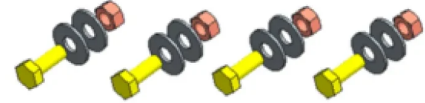

# Accessoires pour baies

## KIT DE FIXATION DOS À DOS

**Aginode Ref:** 10266985

Kit composé de 4 ensemble vis, écrou et rondelles pour la fixation de 2 baies ou 2 bâtis dos à dos (2 vis en haut et 2 vis en bas).

Accessoires pour le management des câbles et cordons optiques ainsi que pour la fixation des baies.