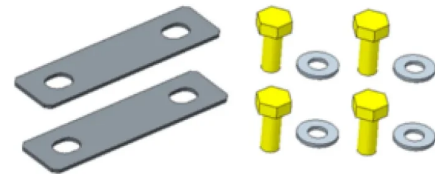

Accessoires pour baies

KIT DE FIXATION COTE À COTE

Aginode Ref: 10267410

Kit composé de 4 pattes, vis et rondelles pour la fixation de 2 baies ou 2 bâtis par le toit.

Accessoires pour le management des câbles et cordons optiques ainsi que pour la fixation des baies.

STANDARDS

Aginode specification