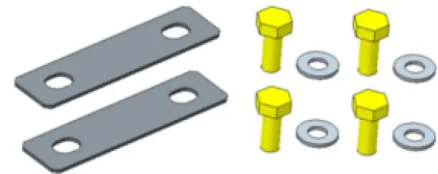

Accessoires pour baies

KIT DE FIXATION COTE À COTE

Aginode Ref: 10267410

Kit composé de 4 pattes, vis et rondelles pour la fixation de 2 baies ou 2 bâtis par le toit.

Accessoires pour le management des câbles et cordons optiques ainsi que pour la fixation des baies.

STANDARDS

Aginode specification