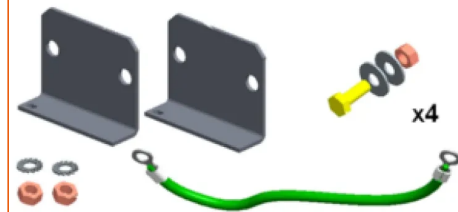

Accessoires pour baies

KIT DE JUMELAGE POUR 2 BÂTIS EN FACE AVANT

Aginode Ref: 10266406

Kit avec 2 plaques de fixation pour fixer en face avant en haut et en bas les 2 bâtis ensemble avec 4 vis (fournies)

Accessoires pour le management des câbles et cordons optiques ainsi que pour la fixation des baies.

STANDARDS

Aginode specification