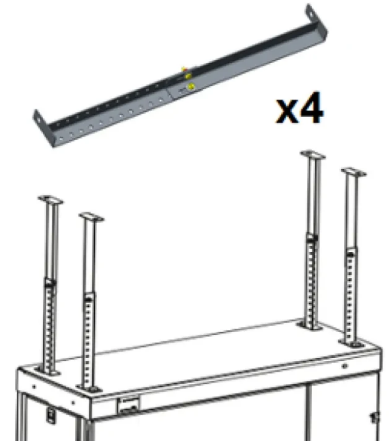

Accessoires pour baies

KIT DE FIXATION AU PLAFOND

Aginode Ref: 10267828

Kit avec 4 bras réglables (min 310mm, max 560mm) pour fixer une baie ou un bâtis au plafond avec 4 vis (non fournies).

Accessoires pour le management des câbles et cordons optiques ainsi que pour la fixation des baies.

STANDARDS

Aginode specification