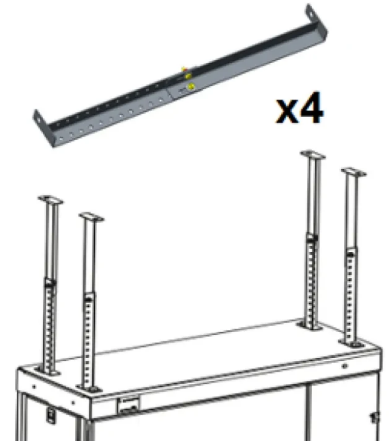

## KIT DE FIXATION AU PLAFOND

**Aginode Ref:** 10267828

Kit avec 4 bras réglables (min 310mm, max 560mm) pour fixer une baie ou un bâtis au plafond avec 4 vis (non fournies).

Accessoires pour le management des câbles et cordons optiques ainsi que pour la fixation des baies.