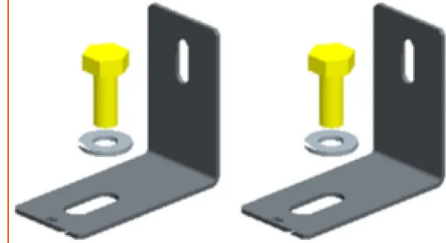

## KIT DE FIXATION MURALE

**Aginode Ref:** 10267872

Kit composé de 2 équerres, vis et rondelles pour fixation d'une baie ou d'un bâtis par le toit au mur par vis (non fournies). Ce kit est déjà inclus dans chaque configuration standard de baie ou de bâti.

Accessoires pour le management des câbles et cordons optiques ainsi que pour la fixation des baies.