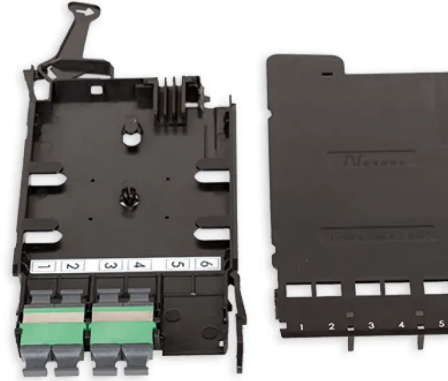

Cassettes LANmark-OF ENSPACE avec traversées MTP

CASSETTE LANMARK-OF ENSPACE 4 TRAVERSÉES MTP MONOMODES KEY UP/KEY DOWN VERTES

Aginode Ref: NSPACE.PMTP4G

- Casette ENSPACE avec 4 traversées monomodes MTP vertes à l'avant
- Traversées Key up / key down
- La cassette se monte facilement dans le panneau de brassage ENSPACE de Aginode
- Les cassettes peuvent s'installer depuis l'avant et l'arrière du panneau

Le système ENSPACE est constitué de 3 sous-composants : les panneaux de brassage, les cassettes et les trunks pré-connectorisés.

Les cassettes peuvent s'installer dans les plateaux par l'arrière et par l'avant du panneau, pour une flexibilité d'installation accrue.

Jusqu'à 12 cassettes ENSPACE peuvent être installées rapidement dans le panneau de brassage ENSPACE UHD de 1U.

Jusqu'à 8 cassettes ENSPACE peuvent être installées rapidement dans le panneau de brassage ENSPACE HD de 1U.

Un marquage des ports est imprimé sur le capot des cassettes ENSPACE.

Les pattes d'épanouissement du trunk pré-connectorisé MTP-MTP entrent dans les cassettes par l'arrière et sont fixées à l'intérieur de la cassette pour un maintien approprié.

* MTP est une appellation commerciale de US Conec

STANDARDS

ISO/IEC 11801