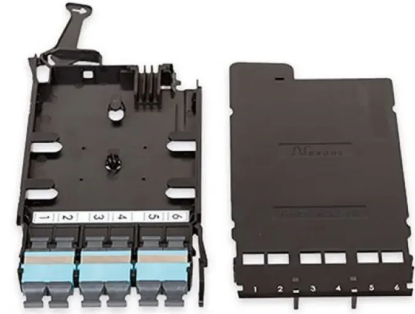

Cassettes LANmark-OF ENSPACE avec traversées MTP

CASSETTE LANMARK-OF ENSPACE 4 TRAVERSÉES MTP MULTIMODES KEY UP/KEY UP GRISES

Aginode Ref: NSPACE.PMTP4U

- Casette ENSPACE avec 4 traversées multimodes MTP Grises à l'avant
- Traversées Key up / key up
- La cassette se monte facilement dans le panneau de brassage ENSPACE de Aginode
- Les cassettes peuvent s'installer depuis l'avant et l'arrière du panneau

Le système ENSPACE est constitué de 3 sous-composants : les panneaux de brassage, les cassettes et les trunks pré-connectorisés.

Les cassettes peuvent s'installer dans les plateaux par l'arrière et par l'avant du panneau, pour une flexibilité d'installation accrue.

Jusqu'à 12 cassettes ENSPACE peuvent être installées rapidement dans le panneau de brassage ENSPACE UHD de 1U.

Jusqu'à 8 cassettes ENSPACE peuvent être installées rapidement dans le panneau de brassage ENSPACE HD de 1U.

Un marquage des ports est imprimé sur le capot des cassettes ENSPACE.

Les pattes d'épanouissement du trunk pré-connectorisé MTP-MTP entrent dans les cassettes par l'arrière et sont fixées à l'intérieur de la cassette pour un maintien approprié.

* MTP est une appellation commerciale de US Conec

STANDARDS

ISO/IEC 11801