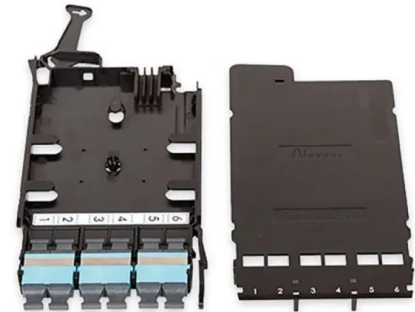

Cassettes LANmark-OF ENSPACE avec traversées MTP

CASSETTE LANMARK-OF ENSPACE 4 TRAVERSÉES MTP MULTIMODES KEY UP/KEY UP GRISES

Aginode Ref: NSPACE.PMTP4U

- Casette ENSPACE avec 4 traversées multimodes MTP Grises à l'avant
- Traversées Key up / key up
- La cassette se monte facilement dans le panneau de brassage ENSPACE de Aginode
- Les cassettes peuvent s'installer depuis l'avant et l'arrière du panneau

Le système ENSPACE est constitué de 3 sous-composants : les panneaux de brassage, les cassettes et les trunks pré-connectorisés.

Les cassettes peuvent s'installer dans les plateaux par l'arrière et par l'avant du panneau, pour une flexibilité d'installation accrue.

Jusqu'à 12 cassettes ENSPACE peuvent être installées rapidement dans le panneau de brassage ENSPACE UHD de 1U.

Jusqu'à 8 cassettes ENSPACE peuvent être installées rapidement dans le panneau de brassage ENSPACE HD de 1U.

Un marquage des ports est imprimé sur le capot des cassettes ENSPACE.

Les pattes d'épanouissement du trunk pré-connectorisé MTP-MTP entrent dans les cassettes par l'arrière et sont fixées à l'intérieur de la cassette pour un maintien approprié.

* MTP est une appellation commerciale de US Conec

STANDARDS

ISO/IEC 11801