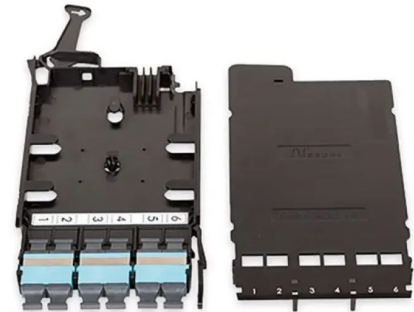

Cassettes LANmark-OF ENSPACE avec traversées MTP

CASSETTE LANMARK-OF ENSPACE 6 TRAVERSÉES MTP MULTIMODES KEY UP/KEY DOWN AQUA

Aginode Ref: NSPACE.PMTP6A

- Casette ENSPACE avec 6 traversées multimodes MTP Aqua à l'avant
- Traversées Key up / key down
- La cassette se monte facilement dans le panneau de brassage ENSPACE de Aginode
- Les cassettes peuvent s'installer depuis l'avant et l'arrière du panneau

Le système ENSPACE est constitué de 3 sous-composants : les panneaux de brassage, les cassettes et les trunks pré-connectorisés.

Les cassettes peuvent s'installer dans les plateaux par l'arrière et par l'avant du panneau, pour une flexibilité d'installation accrue.

Jusqu'à 12 cassettes ENSPACE peuvent être installées rapidement dans le panneau de brassage ENSPACE UHD de 1U.

Jusqu'à 8 cassettes ENSPACE peuvent être installées rapidement dans le panneau de brassage ENSPACE HD de 1U.

Un marquage des ports est imprimé sur le capot des cassettes ENSPACE.

Les pattes d'épanouissement du trunk pré-connectorisé MTP-MTP entrent dans les cassettes par l'arrière et sont fixées à l'intérieur de la cassette pour un maintien approprié.

* MTP est une appellation commerciale de US Conec

STANDARDS

ISO/IEC 11801