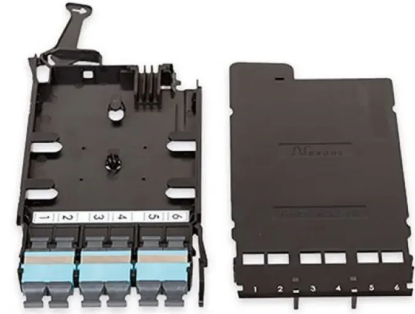

Cassettes LANmark-OF ENSPACE avec traversées MTP

CASSETTE LANMARK-OF ENSPACE 6 TRAVERSÉES MTP MULTIMODES KEY UP/KEY DOWN AQUA

Aginode Ref: NSPACE.PMTP6A

- Casette ENSPACE avec 6 traversées multimodes MTP Aqua à l'avant
- Traversées Key up / key down
- La cassette se monte facilement dans le panneau de brassage ENSPACE de Aginode
- Les cassettes peuvent s'installer depuis l'avant et l'arrière du panneau

Le système ENSPACE est constitué de 3 sous-composants : les panneaux de brassage, les cassettes et les trunks pré-connectorisés.

Les cassettes peuvent s'installer dans les plateaux par l'arrière et par l'avant du panneau, pour une flexibilité d'installation accrue.

Jusqu'à 12 cassettes ENSPACE peuvent être installées rapidement dans le panneau de brassage ENSPACE UHD de 1U.

Jusqu'à 8 cassettes ENSPACE peuvent être installées rapidement dans le panneau de brassage ENSPACE HD de 1U.

Un marquage des ports est imprimé sur le capot des cassettes ENSPACE.

Les pattes d'épanouissement du trunk pré-connectorisé MTP-MTP entrent dans les cassettes par l'arrière et sont fixées à l'intérieur de la cassette pour un maintien approprié.

* MTP est une appellation commerciale de US Conec

STANDARDS

ISO/IEC 11801