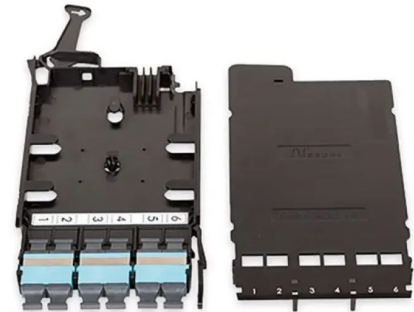

Cassettes LANmark-OF ENSPACE avec traversées MTP

CASSETTE LANMARK-OF ENSPACE 6 TRAVERSÉES MTP MULTIMODES KEY UP/KEY UP GRISES

Aginode Ref: NSPACE.PMTP6U

- Casette ENSPACE avec 6 traversées multimodes MTP Grises à l'avant
- Traversées Key up / key up
- La cassette se monte facilement dans le panneau de brassage ENSPACE de Aginode
- Les cassettes peuvent s'installer depuis l'avant et l'arrière du panneau

Le système ENSPACE est constitué de 3 sous-composants : les panneaux de brassage, les cassettes et les trunks pré-connectorisés.

Les cassettes peuvent s'installer dans les plateaux par l'arrière et par l'avant du panneau, pour une flexibilité d'installation accrue.

Jusqu'à 12 cassettes ENSPACE peuvent être installées rapidement dans le panneau de brassage ENSPACE UHD de 1U.

Jusqu'à 8 cassettes ENSPACE peuvent être installées rapidement dans le panneau de brassage ENSPACE HD de 1U.

Un marquage des ports est imprimé sur le capot des cassettes ENSPACE.

Les pattes d'épanouissement du trunk pré-connectorisé MTP-MTP entrent dans les cassettes par l'arrière et sont fixées à l'intérieur de la cassette pour un maintien approprié.

* MTP est une appellation commerciale de US Conec

STANDARDS

ISO/IEC 11801