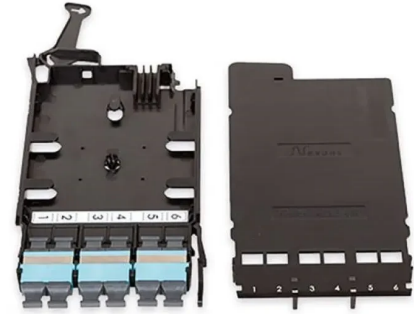

Cassettes LANmark-OF ENSPACE avec traversées MTP

CASSETTE LANMARK-OF ENSPACE 6 TRAVERSÉES MTP MULTIMODES KEY UP/KEY UP GRISES

Aginode Ref: NSPACE.PMTP6U

- Casette ENSPACE avec 6 traversées multimodes MTP Grises à l'avant
- Traversées Key up / key up
- La cassette se monte facilement dans le panneau de brassage ENSPACE de Aginode
- Les cassettes peuvent s'installer depuis l'avant et l'arrière du panneau

Le système ENSPACE est constitué de 3 sous-composants : les panneaux de brassage, les cassettes et les trunks pré-connectorisés.

Les cassettes peuvent s'installer dans les plateaux par l'arrière et par l'avant du panneau, pour une flexibilité d'installation accrue.

Jusqu'à 12 cassettes ENSPACE peuvent être installées rapidement dans le panneau de brassage ENSPACE UHD de 1U.

Jusqu'à 8 cassettes ENSPACE peuvent être installées rapidement dans le panneau de brassage ENSPACE HD de 1U.

Un marquage des ports est imprimé sur le capot des cassettes ENSPACE.

Les pattes d'épanouissement du trunk pré-connectorisé MTP-MTP entrent dans les cassettes par l'arrière et sont fixées à l'intérieur de la cassette pour un maintien approprié.

* MTP est une appellation commerciale de US Conec

STANDARDS

ISO/IEC 11801