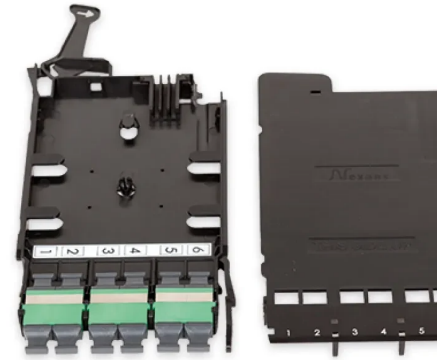

Cassettes LANmark-OF ENSPACE avec traversées MTP

CASSETTE LANMARK-OF ENSPACE 6 TRAVERSÉES MTP MONOMODES KEY UP/KEY DOWN VERTES

Aginode Ref: NSPACE.PMTP6G

- Casette ENSPACE avec 6 traversées monomodes MTP vertes à l'avant
- Traversées Key up / key down
- La cassette se monte facilement dans le panneau de brassage ENSPACE de Aginode
- Les cassettes peuvent s'installer depuis l'avant et l'arrière du panneau

Le système ENSPACE est constitué de 3 sous-composants : les panneaux de brassage, les cassettes et les trunks pré-connectorisés.

Les cassettes peuvent s'installer dans les plateaux par l'arrière et par l'avant du panneau, pour une flexibilité d'installation accrue.

Jusqu'à 12 cassettes ENSPACE peuvent être installées rapidement dans le panneau de brassage ENSPACE UHD de 1U.

Jusqu'à 8 cassettes ENSPACE peuvent être installées rapidement dans le panneau de brassage ENSPACE HD de 1U.

Un marquage des ports est imprimé sur le capot des cassettes ENSPACE.

Les pattes d'épanouissement du trunk pré-connectorisé MTP-MTP entrent dans les cassettes par l'arrière et sont fixées à l'intérieur de la cassette pour un maintien approprié.

* MTP est une appellation commerciale de US Conec

STANDARDS

ISO/IEC 11801