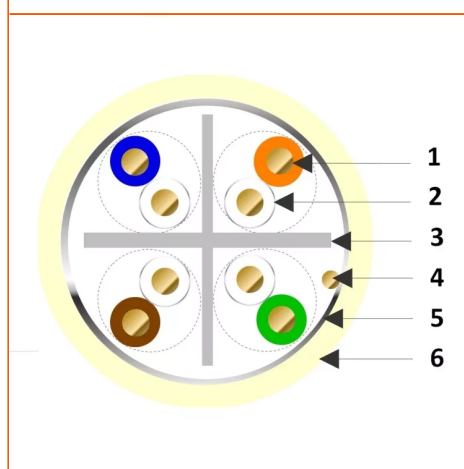

Application

Les câbles à paires symétriques F/UTP de Catégorie 6 composent l'offre d'entrée de gamme de Aginode. Cette construction, fabriquée selon les exigences des normes IEC 61156-5, représente un composant de choix pour les applications Classe E, telles que : Ethernet, Fast Ethernet, Gigabit Ethernet ... Les câbles F/UTP Cat 6 de Aginode sont idéaux pour les applications VDI jusqu'à 250MHz. Les câbles Aginode Cat.6, associés avec une connectique de même performances, sont idéaux pour les applications VDI selon les normes ISO/IEC 11801, EN 50173 et TIA/EIA 568.

Construction

1. Ame conductrice : Cuivre nu massif
2. Isolation : Polyéthylène (EN 50290-2-23) - Deux fils isolés torsadés en paires
3. Jonc étoile - 4 paires assemblées
4. Fil de continuité cuivre étamé
5. Ecran : Ruban Alu/Pet. Alu à l'intérieur
6. Gaine : LSZH - Dca

Environnement

Conçus pour minimiser l'impact sur l'environnement, les câbles Aginode sont conformes à la Directive RoHS 2011/65 et à la réglementation Reach 1907/2006/EC. La gaine extérieure en matériau sans halogène (IEC 60754-1 / EN 50267-2-1) réduit les émissions de fumées (IEC 61034-1/2 / EN 50268-1/2) et ne produit pas d'émissions de gaz acide en cas de feu (IEC 60754-

STANDARDS

EN 50173
EN 50288
EN 50575
IEC 60332-1
IEC 61156-5
ISO/IEC 11801