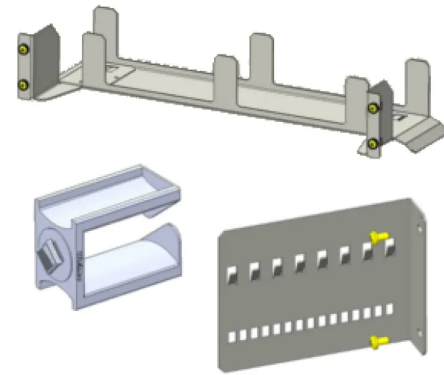

# Accessoires pour baies

Accessoires pour le management des câbles et cordons optiques ainsi que pour la fixation des baies.

## STANDARDS

Aginode specification

## Product list

	Aginode ref.	Country ref.	Name
☎	10267872	-	Kit de fixation murale
☎	10243523	-	Kit de fixation au sol
☎	10267828	-	Kit de fixation au plafond
☎	10266406	-	Kit de jumelage pour 2 bâtis en face avant
☎	10267410	-	Kit de fixation cote à cote
☎	10266985	-	Kit de fixation dos à dos
☎	10267790	-	Kit d'arrimage latéral à fixer à droite
☎	10267791	-	Kit d'arrimage latéral à fixer à gauche
☎	10267792	-	Platine de fixation latérale pour DEP ou BAEP
☎	10264256	-	Platine de fixation arrière pour DEP ou BAEP
☎	10267789	-	Kit de 6 anneaux de lovage latéraux
☎	10267834	-	Chemin de câble horizontal hauteur 2U
☎	10267871	-	Kit de 10 anneaux de lovage 1U