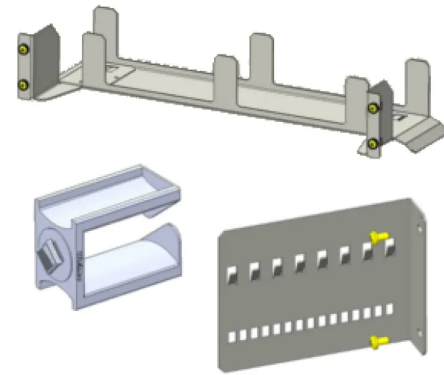

Accessoires pour baies

Accessoires pour le management des câbles et cordons optiques ainsi que pour la fixation des baies.

STANDARDS

Aginode specification

Product list

	Aginode ref.	Country ref.	Name
☎	10267872	-	Kit de fixation murale
☎	10243523	-	Kit de fixation au sol
☎	10267828	-	Kit de fixation au plafond
☎	10266406	-	Kit de jumelage pour 2 bâtis en face avant
☎	10267410	-	Kit de fixation cote à cote
☎	10266985	-	Kit de fixation dos à dos
☎	10267790	-	Kit d'arrimage latéral à fixer à droite
☎	10267791	-	Kit d'arrimage latéral à fixer à gauche
☎	10267792	-	Platine de fixation latérale pour DEP ou BAEP
☎	10264256	-	Platine de fixation arrière pour DEP ou BAEP
☎	10267789	-	Kit de 6 anneaux de lovage latéraux
☎	10267834	-	Chemin de câble horizontal hauteur 2U
☎	10267871	-	Kit de 10 anneaux de lovage 1U

☎ = Make to order, 🏠 = In Stock