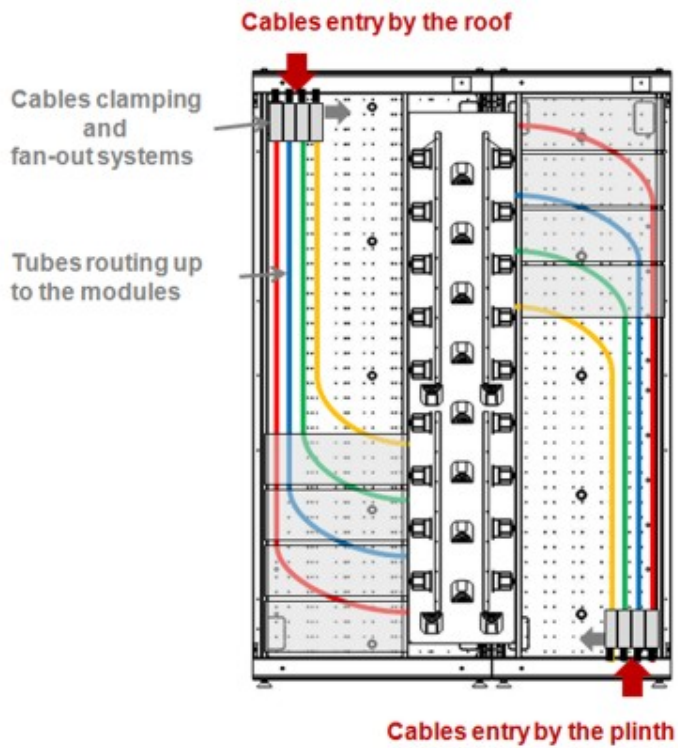

Gestion du câblage en fond de baie

Principe du lovage en W

##image:92558:center##

Une seule longueur de jarretière pour toutes les configurations de brassage.