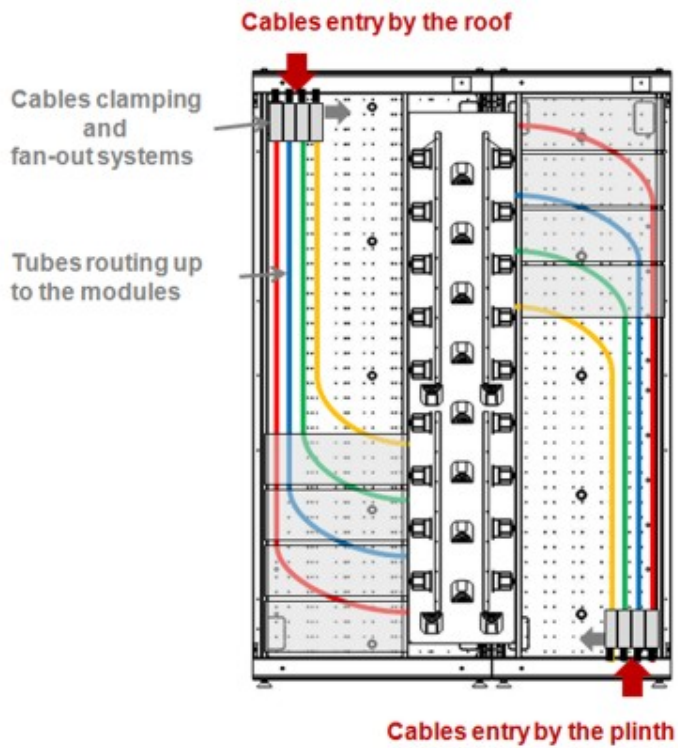

Composition

Les baies simples OpteaStar 2+ sont constituées d'une structure mécano-vissée composée de :

- 2 cadres haut et bas monoblocs soudés format 800x300
- 4 profils d'angle
- 1 toit à brosses avec plaque de fond pleine interchangeables
- 1 rack 19"
- 1 plaque de fixation pour systèmes d'ancrage et d'épanouissement

STANDARDS

Aginode specification

- 1 fond de rack permettant le management des tubes ou des câbles derrière les modules optiques avec anneaux (fournis)
- 1 zone de lavage des sur-longueurs avec ½ tambours (gestion en W)
- 2 panneaux latéraux amovibles
- 1 panneau arrière
- 2 portes asymétriques
- 4 pieds réglables
- 1 point de mise à la terre
- 1 kit de fixation murale

Cette composition sera adaptée en fonction des configurations.

Câblage

L'entrée des câbles à fibre optiques est réalisée par le socle ou le toit. L'arrimage et l'épanouissement s'effectue alors au niveau de chaque baie en partie inférieure ou supérieure.

Fixation

La fixation de la baie peut être effectuée au mur, au sol, dos à dos ou cote à cote.

Configurations d'armoire 800x300

Gestion du câblage en fond de baie

Principe du lovage en W

##image:92558:center##