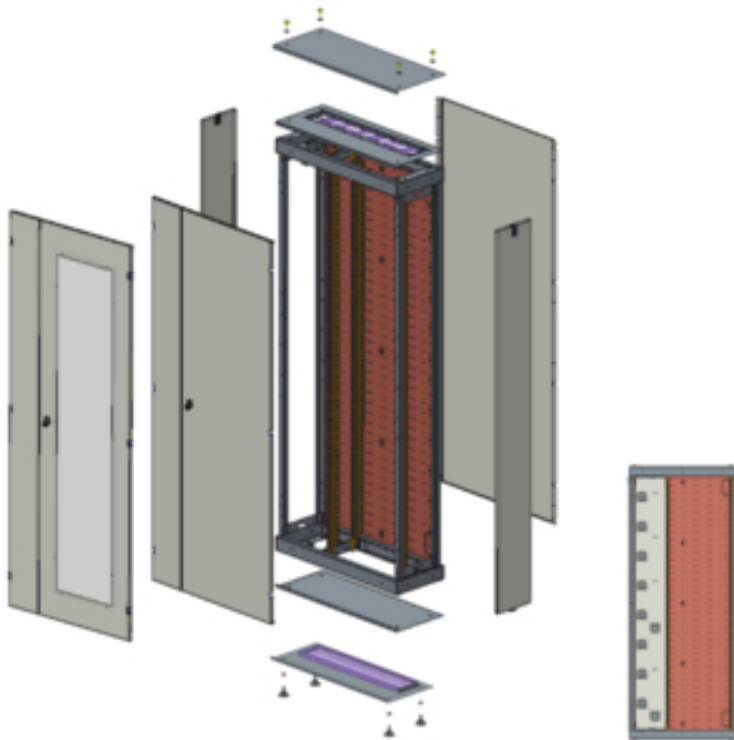

Composition

Les baies simples OpteaStar 2+ sont constituées d'une structure mécano-vissée composée de :

- 2 cadres haut et bas monoblocs soudés format 800x300
- 4 profils d'angle
- 1 toit à brosses avec plaque de fond pleine interchangeables
- 1 rack 19"
- 1 plaque de fixation pour systèmes d'ancrage et d'épanouissement

STANDARDS

Aginode specification

- 1 fond de rack permettant le management des tubes ou des câbles derrière les modules optiques avec anneaux (fournis)
- 1 zone de lavage des sur-longueurs avec ½ tambours (gestion en W)
- 2 panneaux latéraux amovibles
- 1 panneau arrière
- 2 portes asymétriques
- 4 pieds réglables
- 1 point de mise à la terre
- 1 kit de fixation murale

Cette composition sera adaptée en fonction des configurations.

Câblage

L'entrée des câbles à fibre optiques est réalisée par le socle ou le toit. L'arrimage et l'épanouissement s'effectue alors au niveau de chaque baie en partie inférieure ou supérieure.

Fixation

La fixation de la baie peut être effectuée au mur, au sol, dos à dos ou cote à cote.

Configurations d'armoire 800x300

Gestion du câblage en fond de baie

Principe du lovage en W

##image:92558:center##