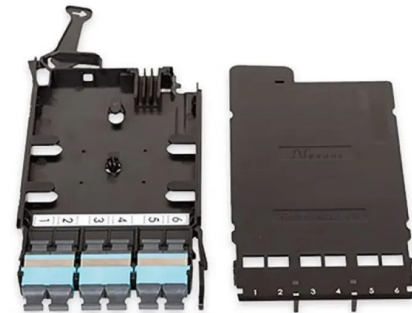

Cassettes LANmark-OF ENSPACE avec traversées MTP

- Cassettes ENSPACE avec traversées MTP à l'avant
- La cassette peut facilement être installée dans le panneau de brassage ENSPACE Aginode
- Ultra haute densité : 1U peut contenir 12 cassettes
- Densité de 72 MTP dans 1U
- Les cassettes peuvent être installées par l'avant ou l'arrière du panneau

Le système ENSPACE est constitué de 3 sous-composants : les panneaux de brassage, les cassettes et les trunks pré-connectorisés.

Les cassettes peuvent s'installer dans les plateaux par l'arrière et par l'avant du panneau, pour une flexibilité d'installation accrue.

Jusqu'à 12 cassettes ENSPACE peuvent être installées rapidement dans le panneau de brassage ENSPACE UHD de 1U.

Jusqu'à 8 cassettes ENSPACE peuvent être installées rapidement dans le panneau de brassage ENSPACE HD de 1U.

Un marquage des ports est imprimé sur le capot des cassettes ENSPACE.

Les pattes d'épanouissement du trunk pré-connectorisé MTP-MTP entrent dans les cassettes par l'arrière et sont fixées à l'intérieur de la cassette pour un maintien approprié.

* MTP est une appellation commerciale de US Conec

STANDARDS

ISO/IEC 11801