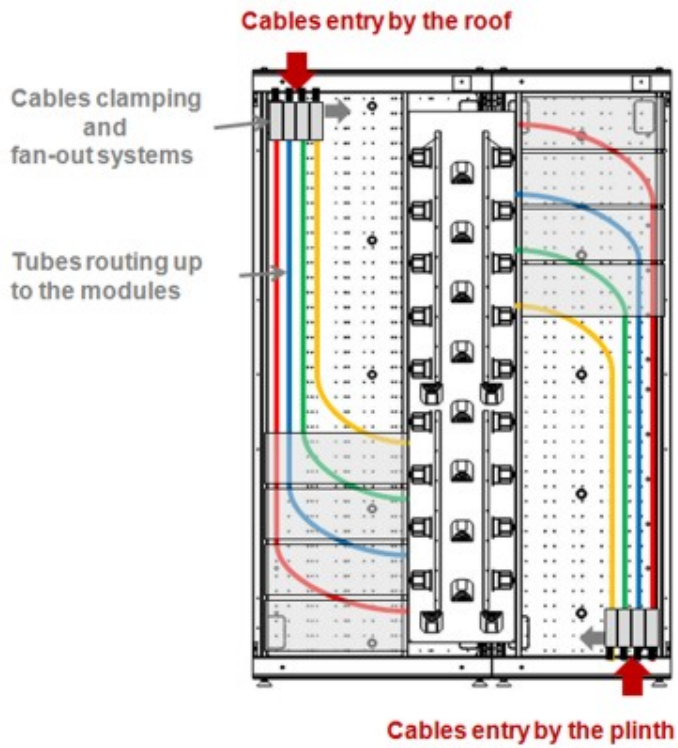

OPTEASTAR 2+ 19" Schränke Zubehör

VOLLDACH 800 X 300

Aginode Ref: 10267737

Roof for set 800x300 without window. Fixing with 4 screws (provided).

Accessory.

**Example, configuration with 3 sets
600+800x300**

STANDARDS

Aginode specification

Cable management behind the modules

W coiling principle

##image:92558:center##

Only one length of patchcord for all configurations of patching.

Volldach 800 x 300

Eigenschaften

Konstruktionsmerkmale

Farbe	grau
Werkstoff	Steel

Abmessungsmerkmale

Tiefe	300 mm
Breite	800 mm
Einheitshöhe	45 U

Mechanische Eigenschaften

IK-Bewertung	10
--------------	----

Anwendungsmerkmale

Betriebstemperatur	-10...60 °C
Mindestbiegeradius bei statischem Einsatz	30 mm
Verpackung	Pallet
Art der Installation	Indoor