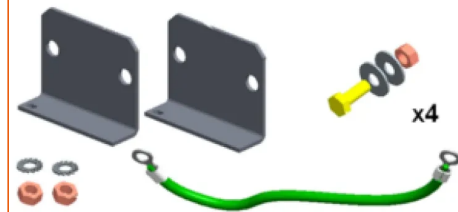

Schrankzubehör

VERBINDUNGSSATZ FÜR 2 SÄTZE AN DER VORDERSEITE

Aginode Ref: 10266406

Kit mit 2 Platten zur Befestigung von 2 Sätzen vorne oben und unten mit 4 Schrauben (mitgeliefert) und einem Verbindungsglied, um die 2 Sätze auf dem Boden zu befestigen.

Zubehör

STANDARDS

Aginode specification