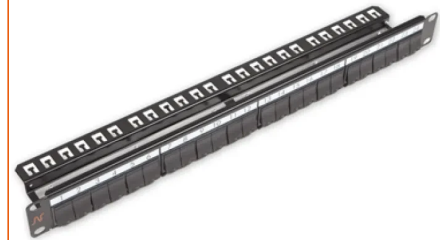

Patchpanel für LANmark Snap-In Buchsen, leer

PATCH PANEL 24 SNAP-IN BLACK

Aginode Ref: N521.664BK

- Kompatibel zu allen Snap-In Buchsen.
- 24 Snap-In Ports mit Staubschutzklappen.
- Ausziehmechanismus verfügbar.
- V-Panel verfügbar.
- Clip-On System.
- Schirmungs und Erdungs- Features durch Aginode Exklusiv Design.

Aginode bietet eine komplette Reihe modularer Patch Panel für 24 Snap-in Buchsen an

Alle Panel können eingesetzt werden in Verbindung mit Aginode Snap-In Buchsen (LANmark-7A, LANmark-7, LANmark-6A, LANmark-6 und LANmark-5). Die Panel nutzen dabei das exklusive Aginode Clip-on System um trotz einfachster Handhabung eine sichere Erdung und Massung zu gewährleisten. Die Panel sind Aginode gelabelt und passen somit optisch gut mit anderen Aginode Produkten im Schaltschrank.

Alle Patchpanel wurden für 19" Schränke ausgelegt, haben 1HE und unterstützen die folgenden Features:

- 24 Ports mit Staubschutzdeckel
- Geeignet für alle geschirmten/ungeschirmten Aginode Snap-In Buchsen
- Clip-On Mechanismus für Erdung und Massung
- Rückseitig eingebautes Kabelmanagement
- solide Metallausführung

Aginode bietet drei verschiedene Panel Versionen an:

- ausziehbare Panel für schnelle Montage/Wartung mit einem flexiblen Beschriftungsstreifen
- nicht ausziehbare Panel, mit aufgedrucktem Nummerierungsfeld