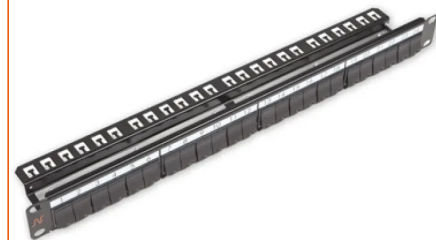

Patchpanel für LANmark Snap-In Buchsen, leer

PATCH PANEL 24 SNAP-IN BLACK

Aginode Ref: N521.664BK

- Kompatibel zu allen Snap-In Buchsen.
- 24 Snap-In Ports mit Staubschutzklappen.
- Ausziehmechanismus verfügbar.
- V-Panel verfügbar.
- Clip-On System.
- Schirmungs und Erdungs- Features durch Aginode Exklusiv Design.

Aginode bietet eine komplette Reihe modularer Patch Panel für 24 Snap-in Buchsen an

Alle Panel können eingesetzt werden in Verbindung mit Aginode Snap-In Buchsen (LANmark-7A, LANmark-7, LANmark-6A, LANmark-6 und LANmark-5). Die Panel nutzen dabei das exklusive Aginode Clip-on System um trotz einfachster Handhabung eine sichere Erdung und Massung zu gewährleisten. Die Panel sind Aginode gelabelt und passen somit optisch gut mit anderen Aginode Produkten im Schaltschrank.

Alle Patchpanel wurden für 19" Schränke ausgelegt, haben 1HE und unterstützen die folgenden Features:

- 24 Ports mit Staubschutzdeckel
- Geeignet für alle geschirmten/ungeschirmten Aginode Snap-In Buchsen
- Clip-On Mechanismus für Erdung und Massung
- Rückseitig eingebautes Kabelmanagement
- solide Metallausführung

Aginode bietet drei verschiedene Panel Versionen an:

- ausziehbare Panel für schnelle Montage/Wartung mit einem flexiblen Beschriftungsstreifen
- nicht ausziehbare Panel, mit aufgedrucktem Nummerierungsfeld