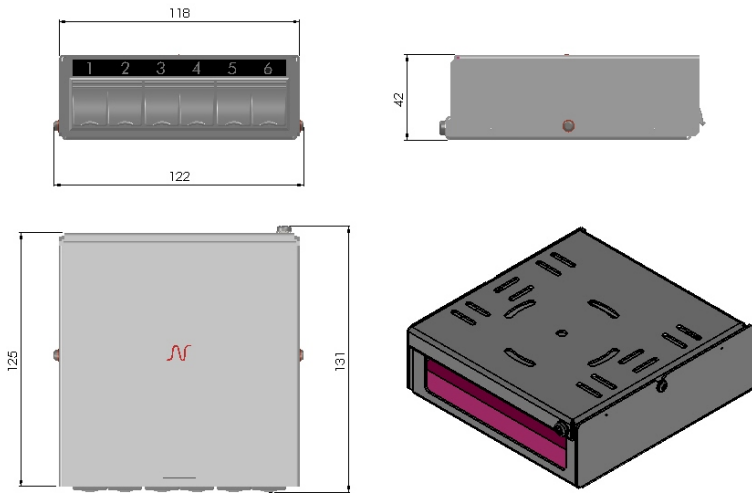

Dieser Miniverteiler nimmt 6 LANmark Snap-in Buchsen auf; die Ports sind durchnummeriert.

Die Kabel werden von hinten in den Miniverteiler eingeführt und können zur sicheren Zugentlastung mittels Kabelbinder befestigt werden. Der Kabeleingang ist mit einem Staubschutz (Schaumstoff) versehen.

Die standardmäßige Farbe des Miniverteilers ist weiss. Eine schwarze Ausführung ist auf Anfrage erhältlich (Art.-Nr: N521.606BK)

Installation

Der Miniverteiler kann sehr flexibel und einfach an der Wand, im Unterflurbereich oder an der Decke befestigt werden.

Zur weiteren Ausstattung gehört eine Erdungsschraube und eine Schnellbefestigung des Deckels mit der Verteilerbasis.

Dimensions 6 port ZD Box

All drawings, designs, specifications, plans and particulars of weights, size and dimensions contained in the technical or commercial documentation of Aginode is indicative only and shall not be binding on Aginode or be treated as constituting a representation on the part of Aginode.

LANmark Miniverteiler für 6 Snap-In Buchsen, weiss

Eigenschaften

Konstruktionsmerkmale

Farbe	White RAL 9002
Werkstoff	Steel

Abmessungsmerkmale

Tiefe	125 mm
Höhe	42 mm
Breite	120 mm
Nettogewicht pro Stück	0.45 kg