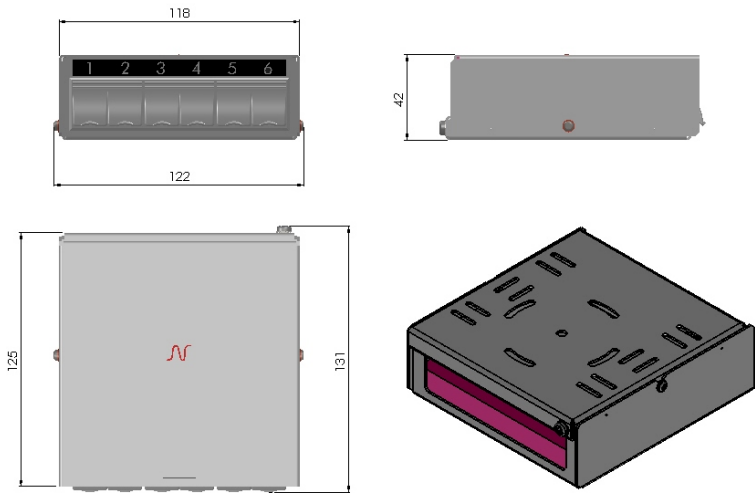

Produktmerkmale

Dieser Miniverteiler nimmt 6 LANmark Snap-in Buchsen auf; die Ports sind durchnummeriert.

Die Kabel werden von hinten in den Miniverteiler eingeführt und können zur sicheren Zugentlastung mittels Kabelbinder befestigt werden. Der Kabeleingang ist mit einem Staubschutz (Schaumstoff) versehen.

Die standardmäßige Farbe des Miniverteilers ist weiss. Eine schwarze Ausführung ist auf Anfrage erhältlich (Art.-Nr: N521.606BK)

Installation

Der Miniverteiler kann sehr flexibel und einfach an der Wand, im Unterflurbereich oder an der Decke befestigt werden.

Zur weiteren Ausstattung gehört eine Erdungsschraube und eine Schnellbefestigung des Deckels mit der Verteilerbasis.

Dimensions 6 port ZD Box

All drawings, designs, specifications, plans and particulars of weights, size and dimensions contained in the technical or commercial documentation of Aginode is indicative only and shall not be binding on Aginode or be treated as constituting a representation on the part of Aginode.

LANmark Miniverteiler für 6 Snap-In Buchsen, weiss

Eigenschaften

Konstruktionsmerkmale

Farbe	White RAL 9002
Werkstoff	Steel

Abmessungsmerkmale

Tiefe	125 mm
Höhe	42 mm
Breite	120 mm
Nettogewicht pro Stück	0.45 kg