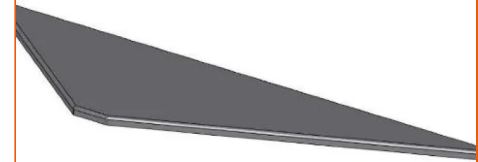

Patch-Führungen

Das Aginode Patch-Guide-Sortiment ermöglicht die geordnete Ablage von Patchkabeln. Alle Aginode-Zubehörteile halten garantiert den erforderlichen Biegeradius für Patchkabel ein, was wiederum eine hervorragende Datenübertragung für die Installation gewährleistet. Das lackierte Metallzubehör bietet eine bessere Stabilität als die auf dem Markt erhältlichen Kunststoffführungen.

Die Universal-Patchführungen 1HU und 2HU werden mit einer Frontplatte geliefert. Die Tiefe von 8 cm sorgt für den Biegeradius und genügend Stauraum für die Patchkabel. Zwei Öffnungen an der Rückwand verbessern die Ablage- und Einführungsmöglichkeiten für Patchkabel.

Alternativ wird eine 1-HE-5-Ring-Patchführung aus Metall angeboten. Dieses Zubehör ermöglicht ebenfalls ein geordnetes Patchkabelmanagement in jeder Installation.

Kabelführung

Die Aginode-Kabelführung bietet eine schnelle und zuverlässige Kabelbefestigung und Erdung. Das Clip-On-System ist eine Aginode-eigene Konstruktion und verbessert die Flexibilität, Festigkeit und Erdung Ihrer Installation.