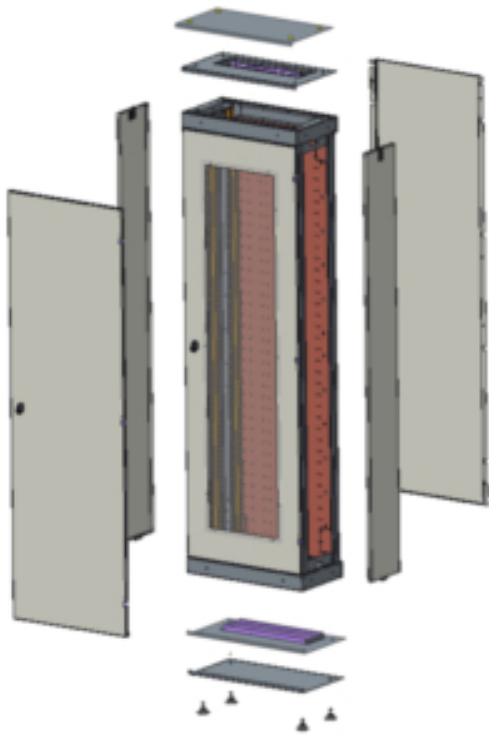

- 2 oben und unten verschweißte Rahmen der Größe 600 x 300
- 4 Eckprofile
- 1 Dach mit Bürsten und einer austauschbaren Vollgrundplatte
- 1 Befestigungsplatte für Klemm- oder Verzweigungssysteme
- 1 Bodenplatte, die hinter den optischen Modulen das Management von Rohren und Kabeln mit (mitgelieferten) Ringen ermöglicht
- 1 Rangierbereich für Patchkabelüberlängen mit Trommeln
- 2 abnehmbare Seitenwände
- 1 Rückwand
- 1 Tür (nach rechts öffnend)
- 4 einstellbare Füße
- 1 Erdungspunkt
- 1 Wandbefestigungssatz

Diese Zusammenstellung wird an die jeweilige Konfiguration angepasst.

Verkabelung:

Glasfaserkabeleinführung über den Sockel oder das Dach. Kabelklemmen und Verzweigungen sind auch im unteren oder oberen Teil der einzelnen Schränke vorhanden.

Befestigung:

Die Schränke können an der Wand, auf dem Boden, Rückseite an Rückseite oder nebeneinander befestigt werden.

600x300 cabinet configurations

STANDARDS

Aginode specification

Cable management behind the modules

##image:92558:center##

Only one length of patchcord for all configurations of patching.

Glasfaser Hauptverteiler Opteostar - Basiseinheit 600 x 300

EIGENSCHAFTEN

Konstruktionsmerkmale

Farbe	grau
Werkstoff	Steel