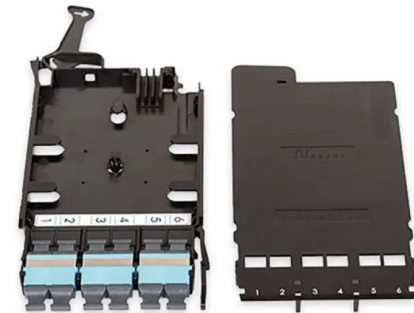

LANmark-OF ENSPACE MTP Kupplungsmodule

- - ENSPACE Module mit frontseitigen MTP Kupplungen
- - Module können einfach in die ENSPACE Patchpanel von Aginode montiert werden
- - Sehr hohe Packungsdichte: 12 Module passen in eine HE
- - 72 LC in 1HE
- - Module können von vorne oder von der Rückseite in das Panel montiert werden

Das ENSPACE System besteht aus drei Subkomponenten: den Patchpaneln, den Modulen und den Pre-Terms (vorkonfektionierten LWL-Kabeln).

Bis zu 12 ENSPACE Kupplungsmodule können einfach in ein Enspace Patchpanel montiert werden und eine hohe Portdichte von bis zu 72 MTP* auf nur einer Höheneinheit unterbringen.

Die Module können sowohl von vorne als auch rückseitig bestückt werden. Dies ermöglicht eine flexible Montage.

Die Module haben 3 MTP-Kupplungen. Die Key-up/Key-down Adapter sind in Aqua für Multimode und Grün für Singelmode. Die Module mit Key-up/Key-up Adaptern sind grau. Auf der Abdeckung der Enspace Module ist die Faserbezeichnung aufgedruckt.

Die Fan-Out Abzweigungen der MTP-MTP Pre-Terms werden hinten am Modul eingesteckt. Sie sind innerhalb des Moduls mit einer Zugentlastung befestigt.

* MTP ist eine Warenbezeichnung von US Conec

STANDARDS