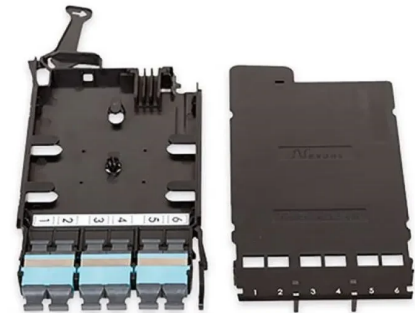

LANmark-OF ENSPACE MTP Kupplungsmodule

- - ENSPACE Module mit frontseitigen MTP Kupplungen
- - Module können einfach in die ENSPACE Patchpanel von Aginode montiert werden
- - Sehr hohe Packungsdichte: 12 Module passen in eine HE
- - 72 LC in 1HE
- - Module können von vorne oder von der Rückseite in das Panel montiert werden

Das ENSPACE System besteht aus drei Subkomponenten: den Patchpaneln, den Modulen und den Pre-Terms (vorkonfektionierten LWL-Kabeln).

Bis zu 12 ENSPACE Kupplungsmodule können einfach in ein Enspace Patchpanel montiert werden und eine hohe Portdichte von bis zu 72 MTP* auf nur einer Höheneinheit unterbringen.

Die Module können sowohl von vorne als auch rückseitig bestückt werden. Dies ermöglicht eine flexible Montage.

Die Module haben 3 MTP-Kupplungen. Die Key-up/Key-down Adapter sind in Aqua für Multimode und Grün für Singelmode. Die Module mit Key-up/Key-up Adaptern sind grau. Auf der Abdeckung der Enspace Module ist die Faserbezeichnung aufgedruckt.

Die Fan-Out Abzweigungen der MTP-MTP Pre-Terms werden hinten am Modul eingesteckt. Sie sind innerhalb des Moduls mit einer Zugentlastung befestigt.

* MTP ist eine Warenbezeichnung von US Conec

STANDARDS